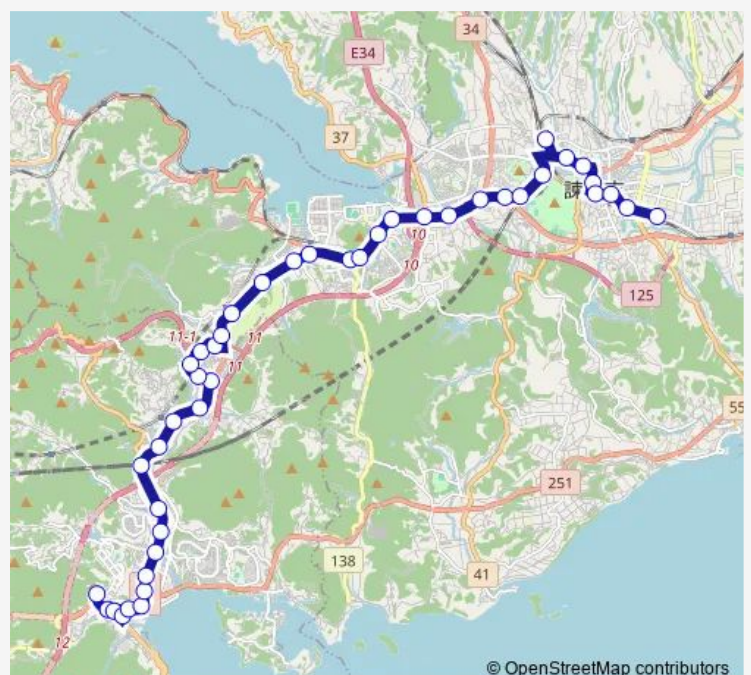

06:29

Sunday

—

Route info

Direction: 団地前下り

Stops: 43

Trip Duration: 0 hour 57 min

© OpenStreetMap contributors

■ 諫早・東厚生町 — 諫早・東厚生町つつじが丘・
競技場北口;諫早市役所

BusMaps

塚原下り

喜々津橋下り

諫早日赤病院前下り

喜々津駅通国道下り

西陵高校入口国道下り

久山下り