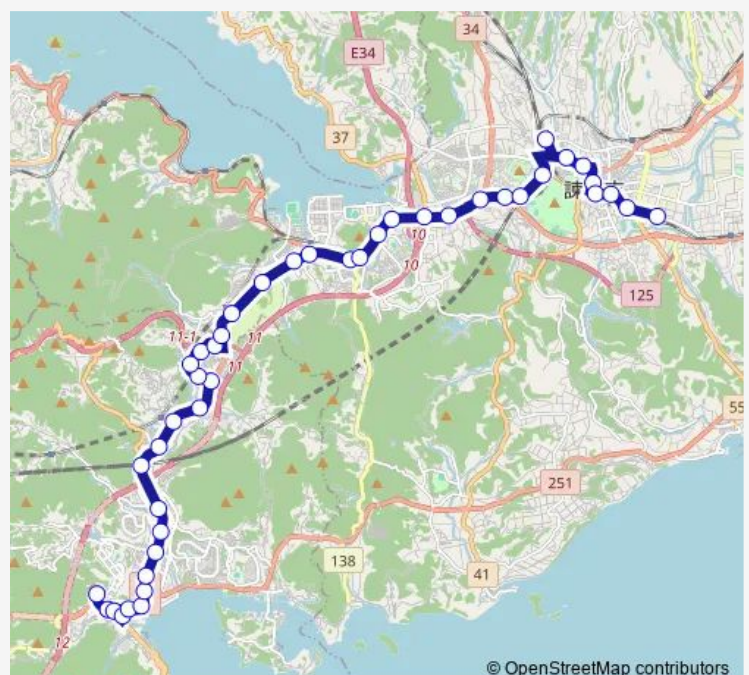

### Route schedule

団地前下り — 東厚生町上り

Monday 06:14

Tuesday 06:14

Wednesday 06:14

Thursday 06:14

Friday 06:14

Saturday 06:29

### Route info

Direction: 団地前下り

Stops: 43

Trip Duration: 0 hour 57 min

■ 諫早・東厚生町 — 諫早・東厚生町つつじが丘・競技場北口;諫早市役所

塚原下り

喜々津橋下り

諫早日赤病院前下り

## Route info

Direction: 団地前下り

Stops: 43

Trip Duration: 1 hour 0 min

横島下り

貝津団地入口国道下り

日大高校前ニュータウンへ

西諫早駅通下り