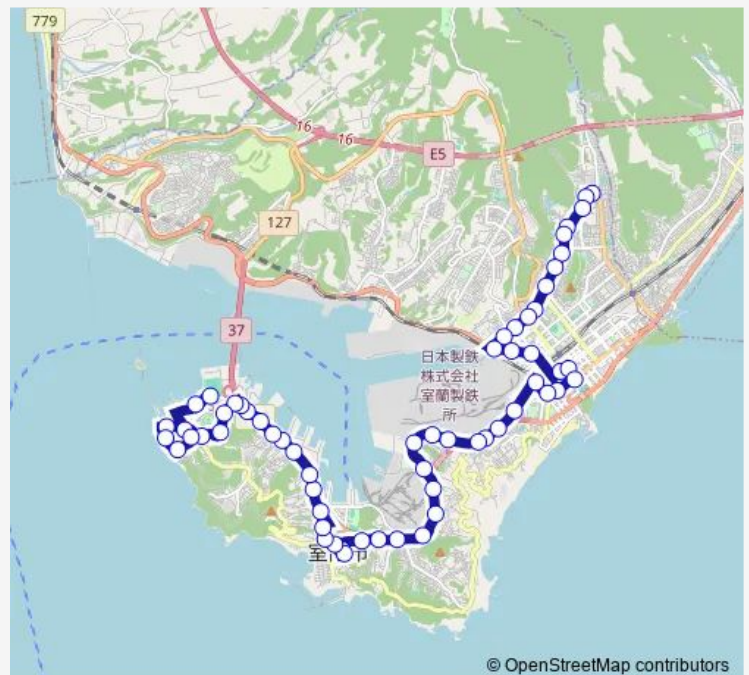

Bus 7 みたら・水族館前工大線 (鷺別経由)

[Go to website](#)

Direction

工大 — みたら・水族館前

60 stops

[Open route schedule](#)

工大
水元団地
変電所前
清滝不動尊前
天神町
知利別会館前
知利別郵便局前
知利別2丁目
知利別1丁目
東通
中島町1丁目
仲通
中島入口
中島新町
太平橋
東町2丁目
東町中央
東町ターミナル
汐見
未広
弥生ショッピングセンター

Route schedule

工大 — みたら・水族館前

Monday	06:20-07:20
Tuesday	06:20-07:20
Wednesday	06:20-07:20
Thursday	06:20-07:20
Friday	06:20-07:20
Saturday	06:20
Sunday	06:20

Route info

Direction: 工大

Stops: 60

Trip Duration: 1 hour 10 min

■ 7 みたら・水族館前工大線 (鷺別経由)

日本製鉄球場前

輪西九条通

日本製鉄前

輪西駅前

大沢 1 丁目

トヨタ前

鉄原前

市立病院前

市役所北

小公園前

中央町

室蘭観光協会前

中央埠頭入口

通船前

小橋内 1 丁目