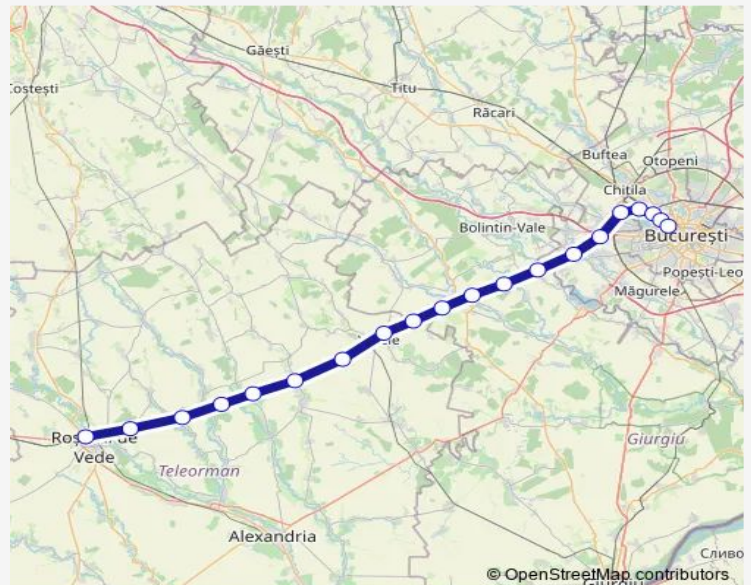

[Go to website](#)

Direction

Roșiori Nord — București Nord Gr.B

20 stops

[Open route schedule](#)

Roșiori Nord

Atârnați Hm.

Rădoiești Hm.

Zorile h.

Grădinari

Domneștii de Sus h.

Parc Divertisment Chiajna h.

Chiajna

Bucureștii Noi

Carpați h. (Iiik)

Route schedule

Route info

Direction: Roșiori Nord

Stops: 20

Trip Duration: 2 hour 16 min

București Basarab h.

București Nord Gr.B

Direction

Roșiori Nord — București Nord Gr.B

17 stops

[Open route schedule](#)

Roșiori Nord

Atârnați Hm.

Rădoiiești Hm.

Vârtoapele hc.

Olteni

Gălățeni Hm.