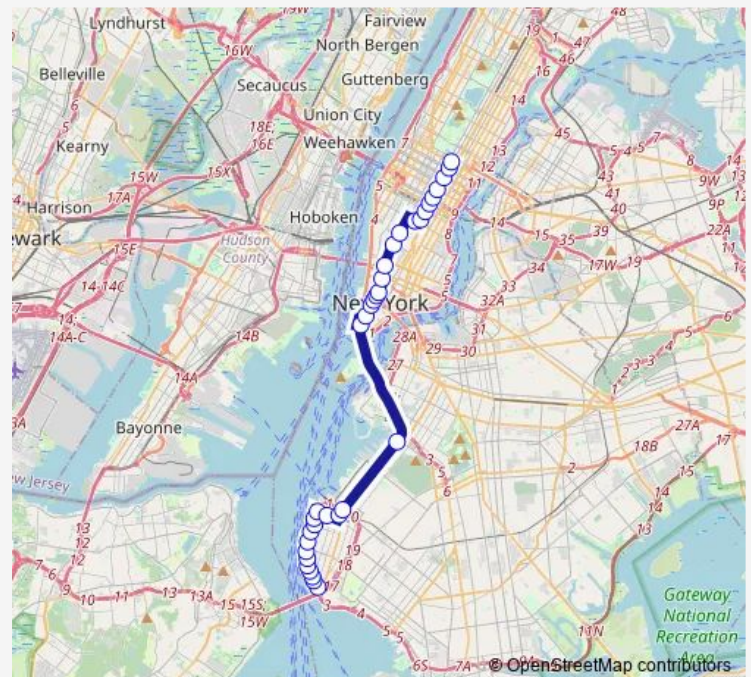

### Direction

Shore RD/4 Av — E 57 ST/Madison Av

35 stops

[Open route schedule](#)

Shore RD/4 Av

Shore RD/99 St

Shore RD/97 St

Shore RD/Ridge Blvd

### Route schedule

Shore RD/4 Av — E 57 ST/Madison Av

Monday 05:16-16:50

Tuesday 05:16-16:50

Wednesday 05:16-16:50

Thursday 05:16-16:50

Friday 05:16-16:50

Saturday 06:00-21:00

### Route info

Direction: Shore RD/4 Av

Stops: 35

Trip Duration: 1 hour 21 min

X27 — Bay Ridge - Manhattan Express

Church ST/Duane St

6 AV /Lispenard St

6 AV/Spring St

## Route info

Direction: E 57 ST/Madison Av

Stops: 38

Trip Duration: 0 hour 56 min

Shore RD/BAY Ridge Pkwy

Shore RD/79 St

Shore RD/83 St

Shore RD/88 St