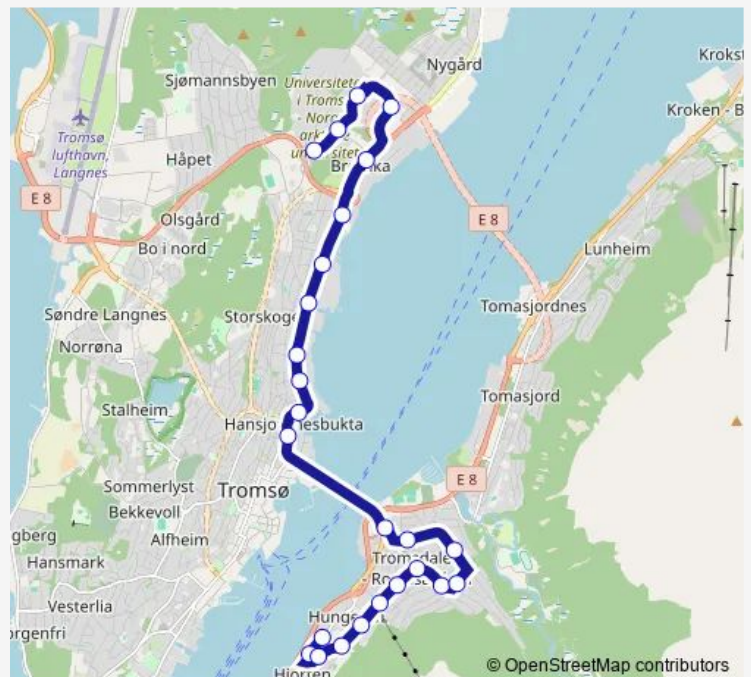

Thursday 15:05-16:05

Friday 15:05-16:05

Saturday —

Sunday —

Route info

Direction: Breivika

Stops: 27

Trip Duration: 0 hour 30 min

X27 — Direkterute Solligården

Risøyvegen

Ecornsenteret

Gausdalsvegen

Fløyvegen

Åsvegen

Tromsdalen skole

Direction