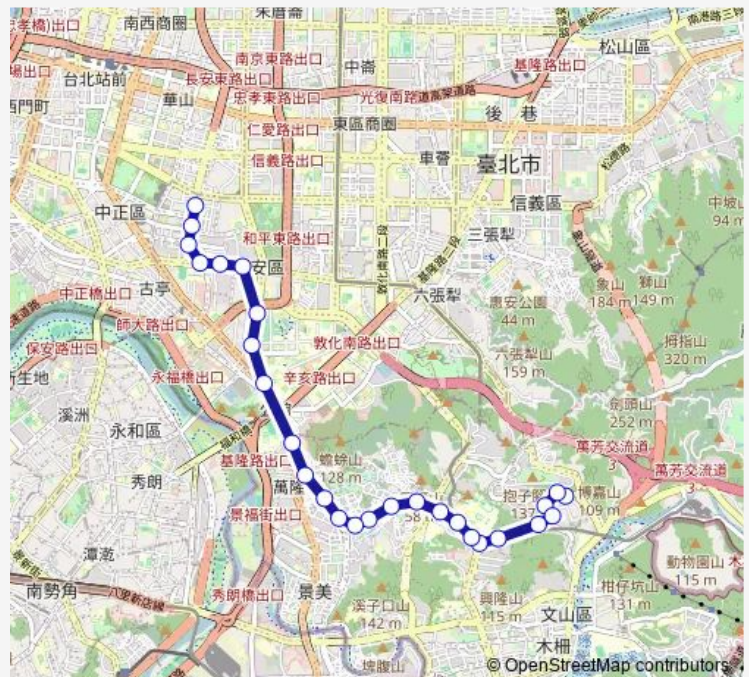

### Route schedule

萬芳社區 — 捷運東門站(金山)

Monday 00:00

Tuesday 00:00

Wednesday 00:00

Thursday 00:00

Friday 00:00

Saturday 06:25-22:50

Sunday 06:25-22:50

### Route info

Direction: 萬芳社區

Stops: 27

Trip Duration: 0 hour 32 min

0南 — 萬芳社區-捷運東門站

BusMaps

溫州街口

師大綜合大樓