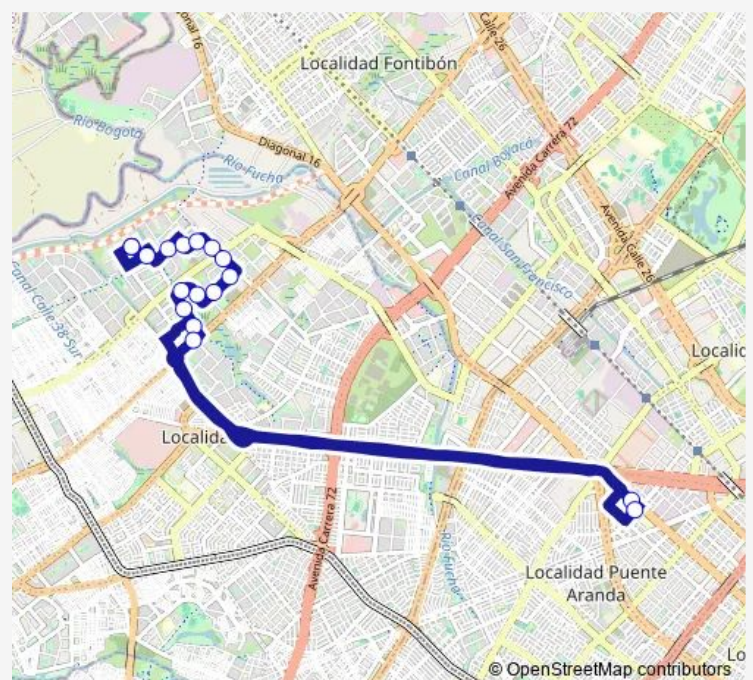

Route schedule

KR 94 Bis - CL 6A Br. Ciudad Tintal II — KR 94 Bis - CL 6A Br. Ciudad Tintal II

Monday 04:00-22:00

Tuesday 04:00-22:00

Wednesday 04:00-22:00

Thursday 04:00-22:00

Friday 04:00-22:00

Saturday 04:00-22:00

Sunday 05:00-21:00

Route info

Direction: KR 94 Bis - CL 6A Br. Ciudad Tintal II

Stops: 18

Trip Duration: 1 hour 23 min

T48 — Zona Industrial

BusMaps

Direction

KR 94 Bis - CL 6A Br. Ciudad Tintal II — KR 94 Bis - CL 6A Br. Ciudad Tintal II

4 stops

[Open route schedule](#)

KR 94 Bis - CL 6A Br. Ciudad Tintal II

KR 87A - CL 6

CL 8A - KR 90a

KR 94 Bis - CL 6A Br. Ciudad Tintal II

Thursday 04:00-22:00

Friday 04:00-22:00

Saturday 04:00-22:00

Sunday 05:00-21:00

Route info

Direction: KR 94 Bis - CL 6A Br. Ciudad Tintal II

Stops: 17

Trip Duration: 1 hour 23 min