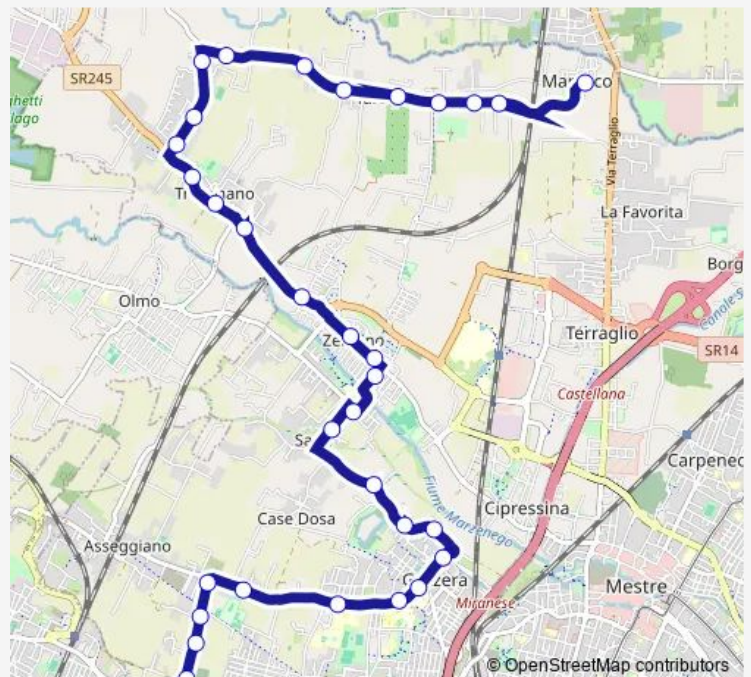

Thursday 14:10

Friday 14:10

Saturday 14:10

Sunday —

Route info

Direction: Risorgimento Miranese

Stops: 33

Trip Duration: 0 hour 30 min

8/ — Gatta Pisacane - Risorgimento Miranese

Trivignano centro

Ca' Lin Castellana

Ca' Lin Pitagora

Ca' Lin Gatta

Gatta Protagora

Gatta Immacolata

Gatta Santa Lucia

Gatta 90

Gatta Scaramuzza

Gatta Scarante

Gatta Verci

Gatta Pisacane

Direction

Gatta Pisacane — Risorgimento Miranese

36 stops

[Open route schedule](#)

Gatta Pisacane

Gatta Verci

Gatta Scarante

Gatta Scaramuzza

Gatta 90

Gatta Santa Lucia

Gatta Immacolata