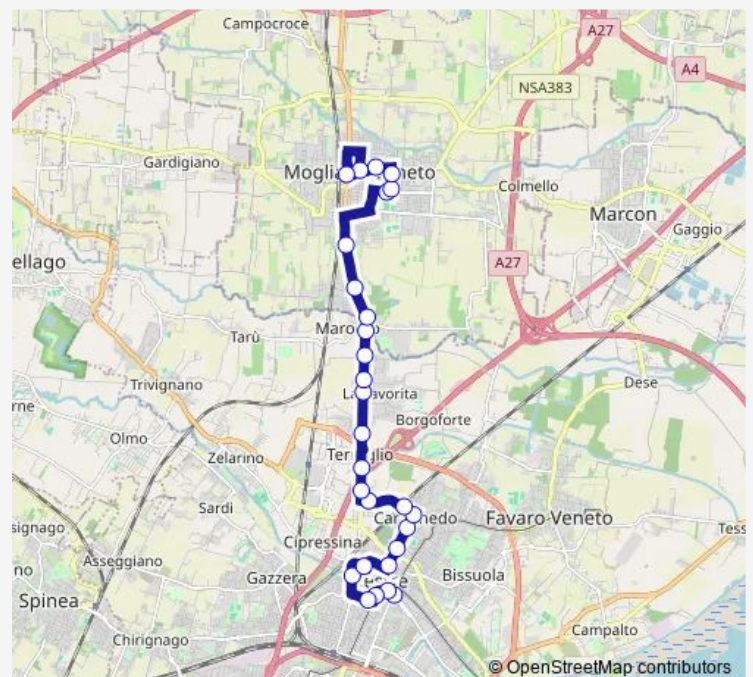

Mogliano Marignana

Route schedule

27 Ottobre D4 — Mogliano Centro

Monday 07:20

Tuesday 07:20

Wednesday 07:20

Thursday 07:20

Friday 07:20

Saturday —

Sunday —

Route info

Direction: 27 Ottobre D4

Stops: 28

Trip Duration: 0 hour 25 min

Mogliano Rimini

Mogliano Liceo

Mogliano Ragazzi del 99

Mogliano Zermanesa

Mogliano Cimitero

Mogliano Don Bosco

Mogliano Centro

Direction

Mogliano Centro — 27 Ottobre D4

23 stops