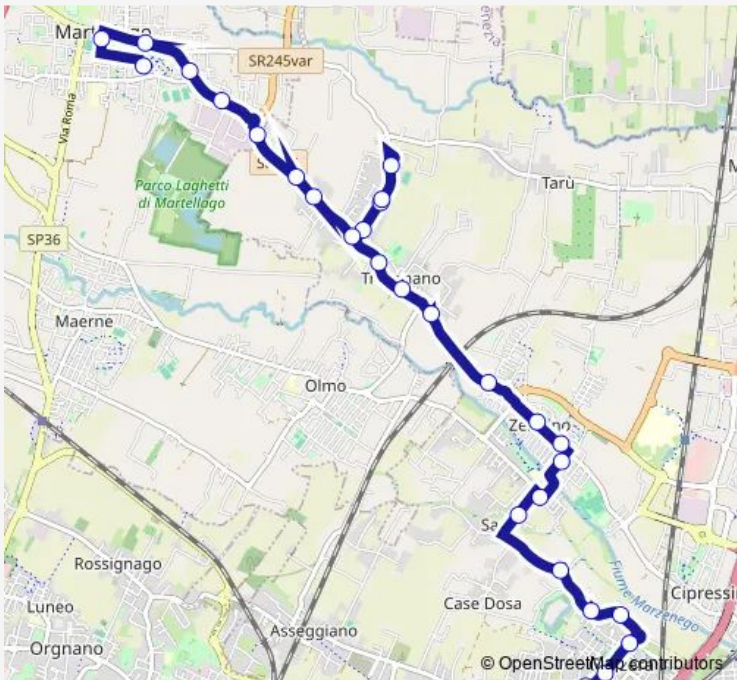

[Go to website](#)

Direction
 Mattuglie Perlan — Martellago
 29 stops
[Open route schedule](#)

- Mattuglie Perlan
- Asseggiano Morin
- Asseggiano Pirano
- Brendole Arsa
- Brendole Promontore
- Brendole Stignano
- Favignana
- Visinoni Selvanese
- Visinoni Comboni
- Visinoni Politi
- Zelarino Chiesa
- Zelarino Municipio
- Zelarino Parolari
- Trivignano Lotto
- Trivignano Gozzoli
- Trivignano centro
- Ca' Lin Castellana
- Ca' Lin Pitagora
- Ca' Lin Eraclito
- Ca' Lin Pitagora
- Trivignano Ca' Lin

Route schedule
 Mattuglie Perlan — Martellago

Monday	16:15
Tuesday	16:15
Wednesday	16:15
Thursday	16:15
Friday	16:15
Saturday	—
Sunday	—

Route info
 Direction: Mattuglie Perlan
 Stops: 29
 Trip Duration: 0 hour 30 min

8/ — Mattuglie Perlan - Martellago **BusMaps**

Trivignano Botticelli

Trivignano Park P14

Martellago Pree

Martellago Fornace

Martellago Trento

Martellago Verdi

Martellago Piazza Bertati