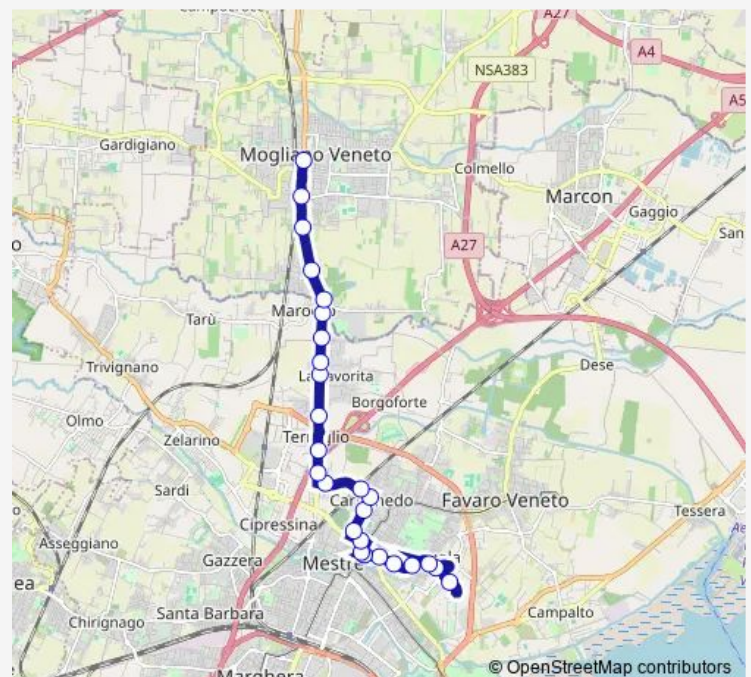

Bus 8/ Mogliano Centro - Camporese Gritti

[Go to website](#)

Direction

Pertini Foscari — Mogliano Centro

26 stops

[Open route schedule](#)

- Pertini Foscari
- Bissuola Varrone
- Bissuola Esiodo
- Bissuola Tevere
- Bissuola Cadorna
- Bissuola Pisani
- Bissuola Colombo
- Ca' Rossa Bissuola
- Fradeletto Cecchini
- Garibaldi Ognissanti
- Garibaldi Giardini
- Garibaldi Carpenedo
- Trezzo Battuti
- Trezzo Terraglio
- Terraglio Borgo Pezzana
- Terraglio Villa Salus
- Terraglio Terraglietto
- Terraglio Favorita
- Terraglio Ca' Sagredo
- Terraglio Nigra
- Terraglio Gatta

Route schedule

Pertini Foscari — Mogliano Centro

Monday	13:20
Tuesday	13:20
Wednesday	13:20
Thursday	13:20
Friday	13:20
Saturday	12:20-13:20
Sunday	—

Route info

Direction: Pertini Foscari

Stops: 26

Trip Duration: 0 hour 21 min

8/ — Mogliano Centro - Camporese Gritti

Mogliano Marocchese

Mogliano Marignana

Mogliano Rimini

Mogliano Ronzinella

Mogliano Centro

Direction

Mogliano Centro — Camporese Gritti

24 stops

[Open route schedule](#)

Mogliano Centro

Mogliano Ronzinella

Mogliano Rimini

Mogliano Marignana

Mogliano Marocchesa

Terraglio Gatta