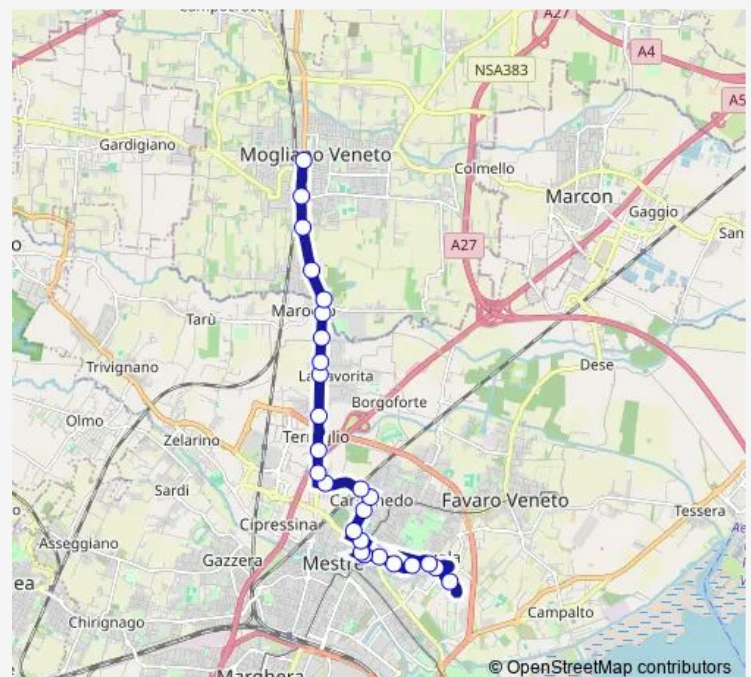

Bus 8/ Mogliano Centro - Camporese Gritti

[Go to website](#)

Direction

Pertini Foscari — Mogliano Centro

26 stops

[Open route schedule](#)

- Pertini Foscari
- Bissuola Varrone
- Bissuola Esiodo
- Bissuola Tevere
- Bissuola Cadorna
- Bissuola Pisani
- Bissuola Colombo
- Ca' Rossa Bissuola
- Fradeletto Cecchini
- Garibaldi Ognissanti
- Garibaldi Giardini
- Garibaldi Carpenedo
- Trezzo Battuti
- Trezzo Terraglio
- Terraglio Borgo Pezzana
- Terraglio Villa Salus
- Terraglio Terraglietto
- Terraglio Favorita
- Terraglio Ca' Sagredo
- Terraglio Nigra
- Terraglio Gatta

Route schedule

Pertini Foscari — Mogliano Centro

Monday	13:20
Tuesday	13:20
Wednesday	13:20
Thursday	13:20
Friday	13:20
Saturday	12:20-13:20
Sunday	—

Route info

Direction: Pertini Foscari

Stops: 26

Trip Duration: 0 hour 21 min

8/ — Mogliano Centro - Camporese Gritti

Mogliano Marocchese

Mogliano Marignana

Mogliano Rimini

Mogliano Ronzinella

Mogliano Centro

Direction

Mogliano Centro — Camporese Gritti

24 stops

[Open route schedule](#)

Mogliano Centro

Mogliano Ronzinella

Mogliano Rimini

Mogliano Marignana

Mogliano Marocchesa

Terraglio Gatta