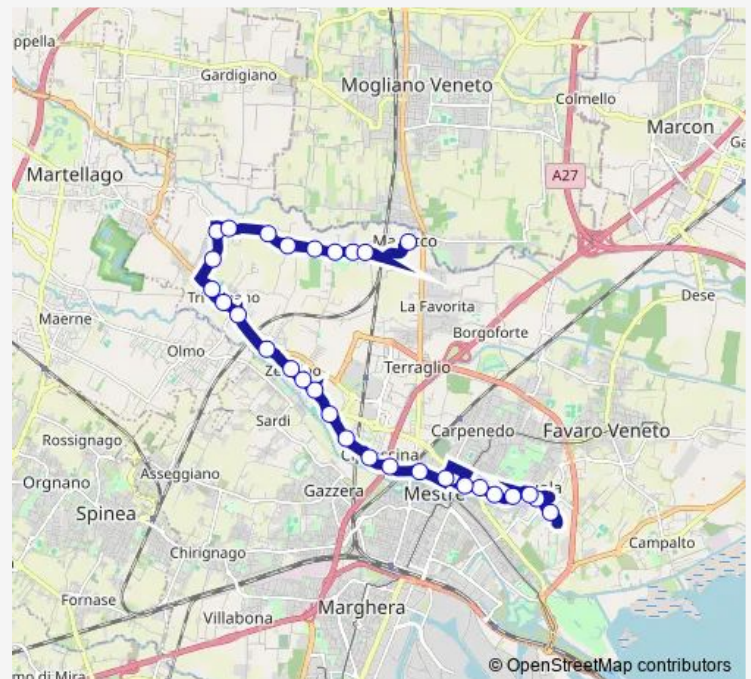

Direction

Pertini Foscari — Gatta Pisacane

30 stops

[Open route schedule](#)

- Pertini Foscari
- Bissuola Varrone
- Bissuola Esiodo
- Bissuola Tevere
- Bissuola Cadorna
- Bissuola Pisani
- Bissuola Colombo
- Garibaldi Municipio
- Belfredo Terraglio
- Castellana Santa Chiara
- Castellana Cipressina
- Castellana Bellotto
- Castellana Marzenego
- Zelarino Carpaccio
- Zelarino Chiesa
- Zelarino Municipio
- Zelarino Parolari
- Trivignano Lotto
- Trivignano Gozzoli
- Trivignano centro
- Ca' Lin Pitagora

Route schedule

Pertini Foscari — Gatta Pisacane

Monday	13:20
Tuesday	13:20
Wednesday	13:20
Thursday	13:20
Friday	13:20
Saturday	—
Sunday	—

Route info

Direction: Pertini Foscari

Stops: 30

Trip Duration: 0 hour 27 min

Ca' Lin Gatta

Gatta Protagora

Gatta Immacolata

Gatta Santa Lucia

Gatta 90

Gatta Scaramuzza

Gatta Scarante

Gatta Verci

The schedule is provided in the local timezone. Times with "(+1)" indicate departures on the next day.

PDF file created on 2025-01-16

2024 BusMaps.com - All Rights Reserved