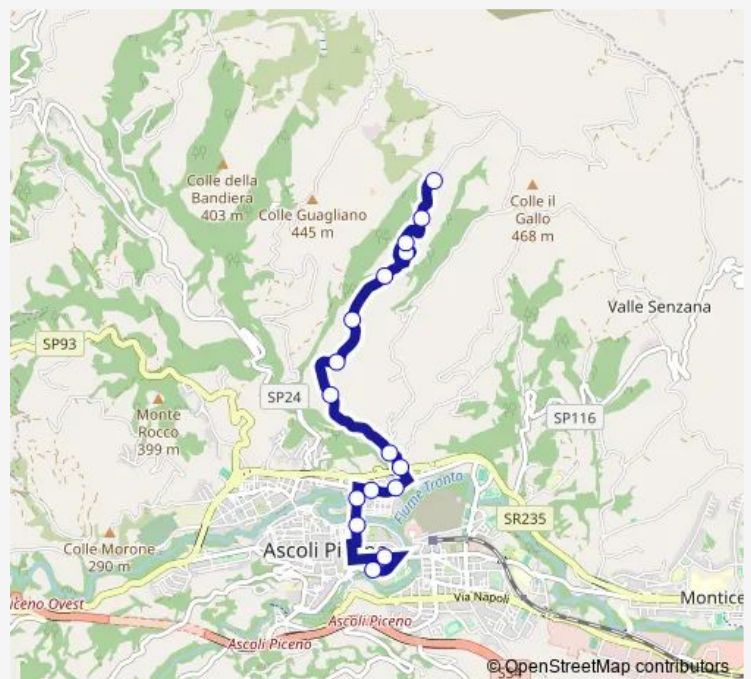

Pizzeria Delle Valli - Valle Fiorana

Fontana Valle Fiorana

CV. 76 - Valle Fiorana

CV. 50 - Valle Fiorana

Prima Asilo Valle Fiorana

Asilo Valle Fiorana

Famiglia Barbizzi - Valle Fiorana

Capolinea Valle Fiorana

Route schedule

Ascoli Piceno - V.Le DE Gasperi (Jolly) — Capolinea Valle Fiorana

Monday

—

Tuesday

—

Wednesday

09:05

Thursday

—

Friday

—

Saturday

09:05

Sunday

—

Route info

Direction: Ascoli Piceno - V.Le DE Gasperi (Jolly)

Stops: 16

Trip Duration: 0 hour 15 min

Direction

Capolinea Vallefiorana — Ascoli Piceno - Piazza Simonetti

15 stops

[Open route schedule](#)