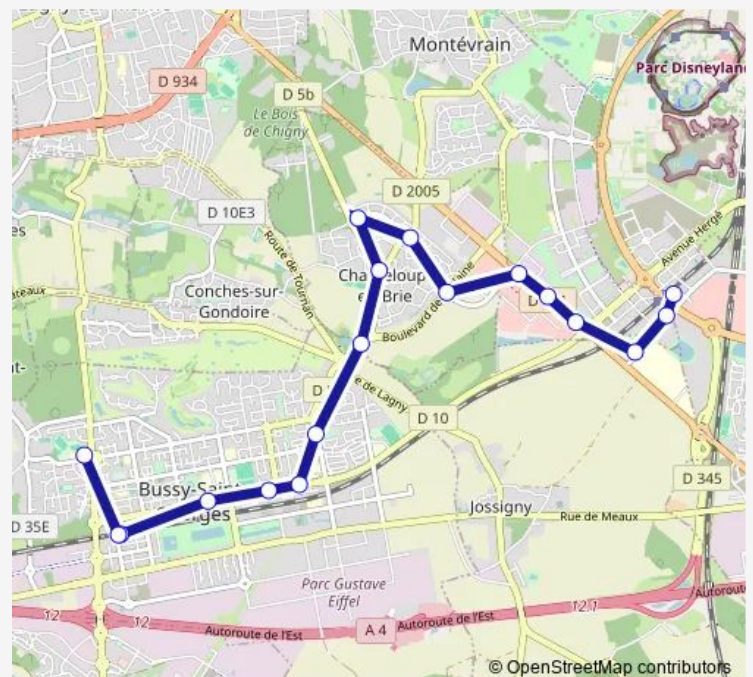

Direction

Gare de Val d'Europe — Place du Clos

18 stops

[Open route schedule](#)

Gare de Val d'Europe

Centre Urbain (accès Rer)

Centre Hospitalier

Centre de Radiologie

Jacques de Thou

Antoine Bourdelle

Lycée Martin Luther King

Gare de Bussy-Saint-Georges

Gare de Bussy-Saint-Georges

Place du Clos

Route schedule

Gare de Val d'Europe — Place du Clos

Monday 05:03-23:10

Tuesday 05:03-23:10

Wednesday 05:03-23:10

Thursday 05:03-23:10

Friday 05:03-23:10

Saturday 05:20-23:00

Sunday 05:50-23:00

Route info

Direction: Gare de Val d'Europe

Stops: 18

Trip Duration: 0 hour 37 min

Direction

Gare de Bussy-Saint-Georges — Gare de Val d'Europe

17 stops

[Open route schedule](#)

Gare de Bussy-Saint-Georges