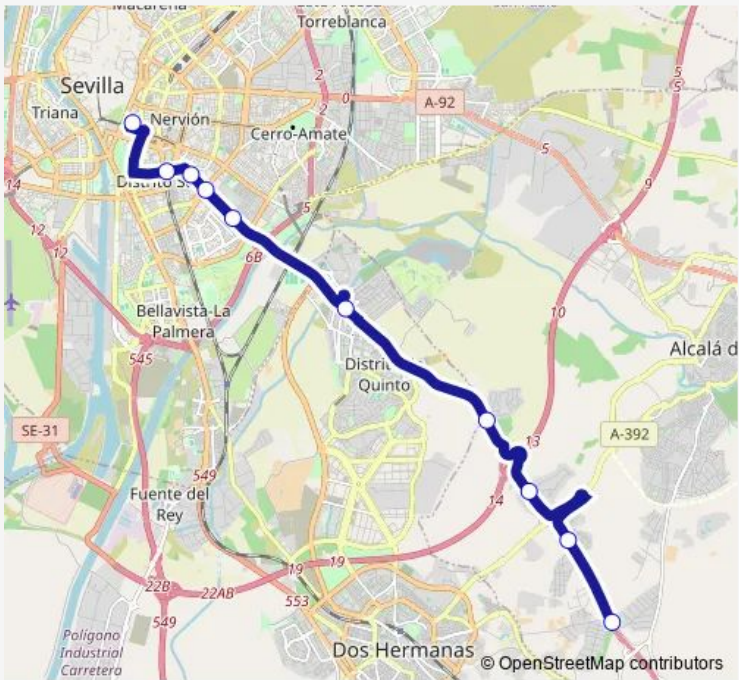

Bus 2210 M-221 Utrera - Sevilla (Por Quintillo)

[Go to website](#)

Direction
 Viveros Molina — Estación Prado De San Sebastian
 10 stops
[Open route schedule](#)

- Viveros Molina
- Urb La Alegría
- Pasarela Metasola A-376
- Torrequinto
- Metro Condequinto (Pasarela)
- Av De La Paz Bomberos (I)
- Av De La Paz Alcampo (I)
- Rtda Inicio Av De La Paz
- Av Ntra Sra De Las Mercedes (I)
- Estación Prado De San Sebastian

Route schedule
 Viveros Molina — Estación Prado De San Sebastian

Monday	07:30-12:45
Tuesday	07:30-12:45
Wednesday	07:30-12:45
Thursday	07:30-12:45
Friday	07:30-12:45
Saturday	09:30-18:00
Sunday	09:30-18:00

Route info
 Direction: Viveros Molina
 Stops: 10
 Trip Duration: 0 hour 27 min

2210 — M-221 Utrera - Sevilla (Por Quintillo) **BusMaps**

Direction

Estación Prado De San Sebastian — Urb Los Pinos Del Nevero

Wednesday 08:30-18:15

Thursday 08:30-18:15

Friday 08:30-18:15

Saturday 13:00-19:00

Sunday 13:00-19:00

Route info

Direction: Estación Prado De San Sebastian

Stops: 10