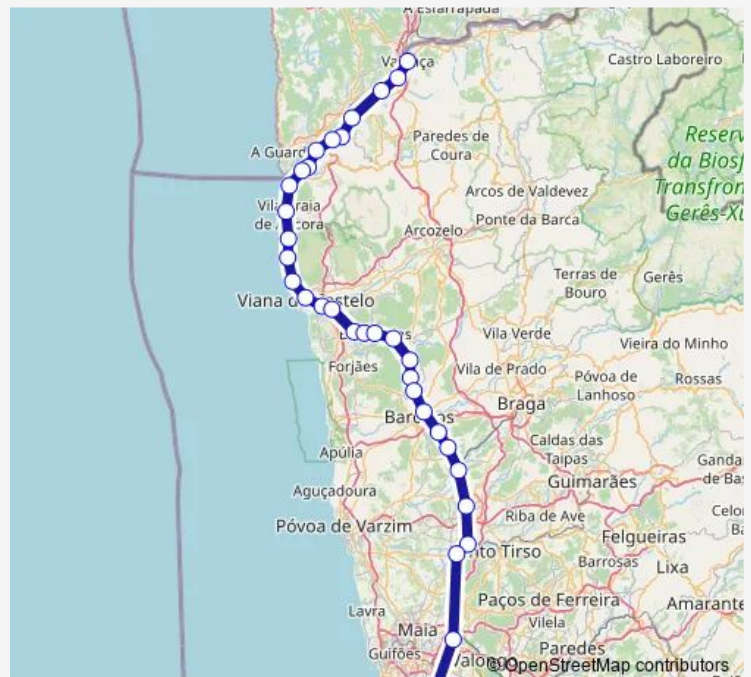

# Rail R

[Go to website](#)

**Direction**

Valenca — Porto Campanha

33 stops

[Open route schedule](#)

- Valenca
- Sao Pedro da Torre
- Carvalha
- Vila Nova de Cerveira
- Gondarem
- Esqueiro
- Seixas
- Caminha
- Senhora da Agonia
- Moledo do Minho
- Ancora-Praia
- Afife
- Carreco
- Areosa
- Viana do Castelo
- Areia - Darque
- Darque
- Alvaraes
- Senhora das Neves
- Barroselas
- Durraes

**Route schedule**

Valenca — Porto Campanha

Monday	05:50
Tuesday	05:50
Wednesday	05:50
Thursday	05:50
Friday	05:50
Saturday	05:50
Sunday	05:50

**Route info**

Direction: Valenca

Stops: 33

Trip Duration: 2 hour 30 min