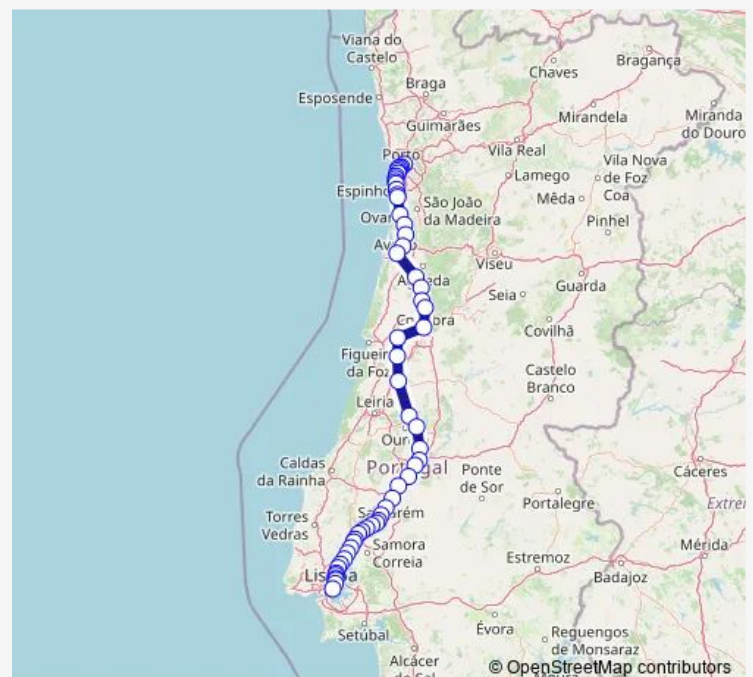

Thursday 01:08

Friday 01:08

Saturday 01:08

Sunday —

Route info

Direction: Porto Campanha

Stops: 55

Trip Duration: 4 hour 51 min

Lamarosa

Entroncamento

Riachos - Torres Novas - Golega

Mato de Miranda

Vale de Figueira

Santarem

Vale de Santarem

Santana - Cartaxo