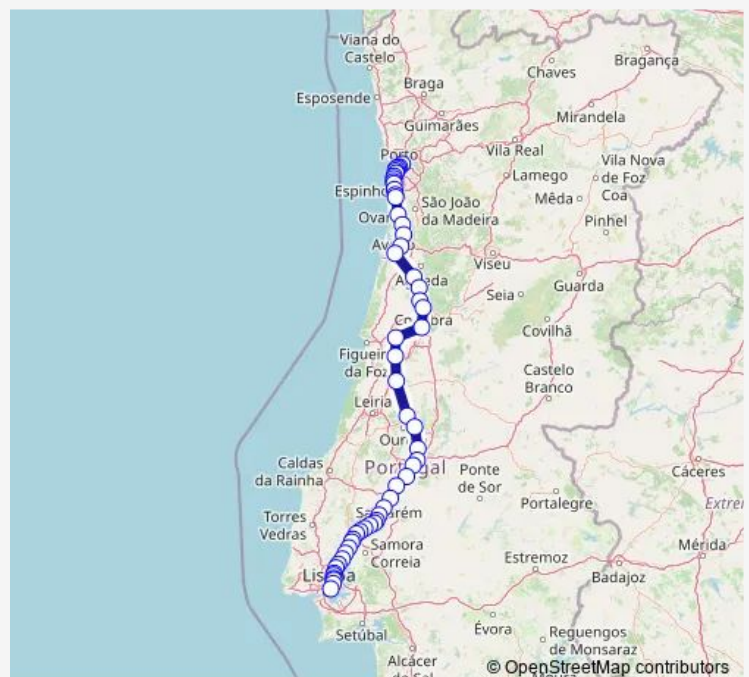

Thursday 01:08

Friday 01:08

Saturday 01:08

Sunday —

Route info

Direction: Porto Campanha

Stops: 55

Trip Duration: 4 hour 51 min

Lamarosa

Entroncamento

Riachos - Torres Novas - Golega

Mato de Miranda

Vale de Figueira

Santarem

Vale de Santarem

Santana - Cartaxo