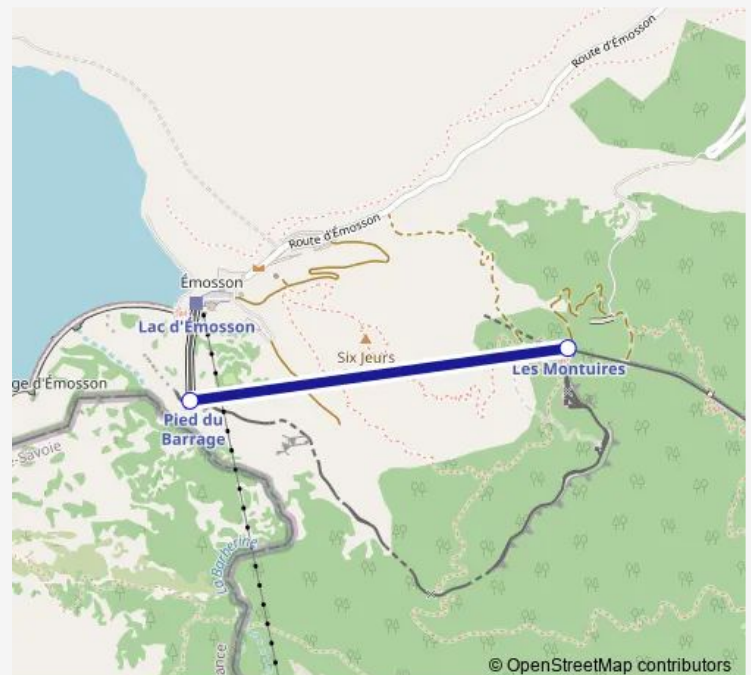

Regional Rail Service R

[Go to website](#)**Direction**

Les Montuires — Pied du barrage

2 stops

[Open route schedule](#)

Les Montuires

Pied du barrage

Route schedule

Les Montuires — Pied du barrage

Monday	09:15-16:15
Tuesday	09:15-16:15
Wednesday	09:15-16:15
Thursday	09:15-16:15
Friday	09:15-16:15
Saturday	09:15-16:15
Sunday	09:15-16:15

Route info

Direction: Les Montuires

Stops: 2

Trip Duration: 0 hour 10 min

Direction

Pied du barrage — Les Montuieres

2 stops

[Open route schedule](#)

Pied du barrage

Les Montuieres

Route schedule

Pied du barrage — Les Montuieres

Monday	09:30-18:00
Tuesday	09:30-18:00
Wednesday	09:30-18:00
Thursday	09:30-18:00
Friday	09:30-18:00
Saturday	09:30-18:00
Sunday	09:30-18:00

Route info

Direction: Pied du barrage