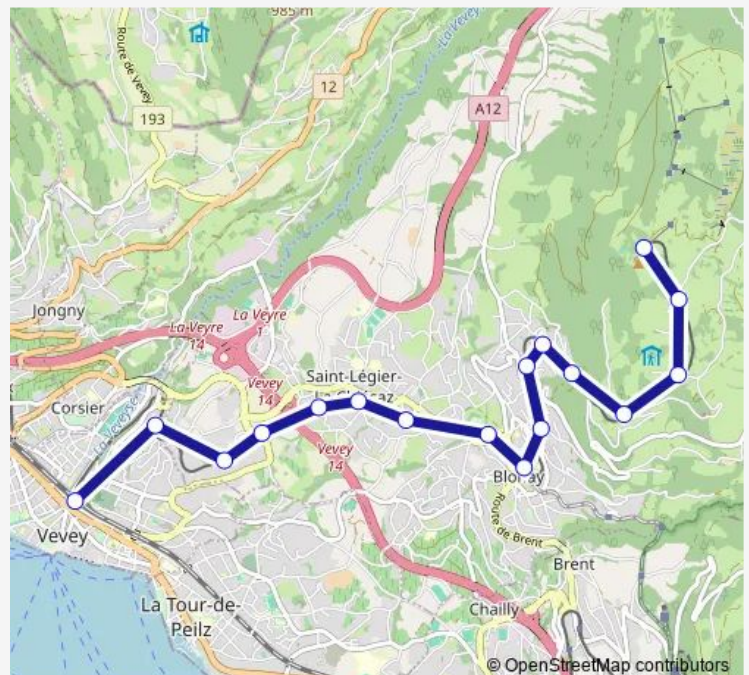

### Direction

Lally — Vevey

16 stops

[Open route schedule](#)

- Lally
- Ondallaz-L'Alliaz
- Fayaux
- Bois-de-Chexbres
- Les Chevalleyres
- Tusinge
- Prélaz-sur-Blonay
- Blonay
- Château-de-Blonay
- La Chiésaz
- St-Légier-Village
- St-Légier-Gare
- Château-d'Hauteville
- Hauteville
- Vevey Vignerons
- Vevey

### Route info

Direction: Lally

Stops: 16

Trip Duration: 0 hour 37 min

■ R — R 35

**Direction**

Vevey — Lally

16 stops

## Route info

Direction: Vevey

Stops: 16

Trip Duration: 0 hour 31 min

## Route info

Direction: Vevey

Stops: 17

Trip Duration: 0 hour 34 min