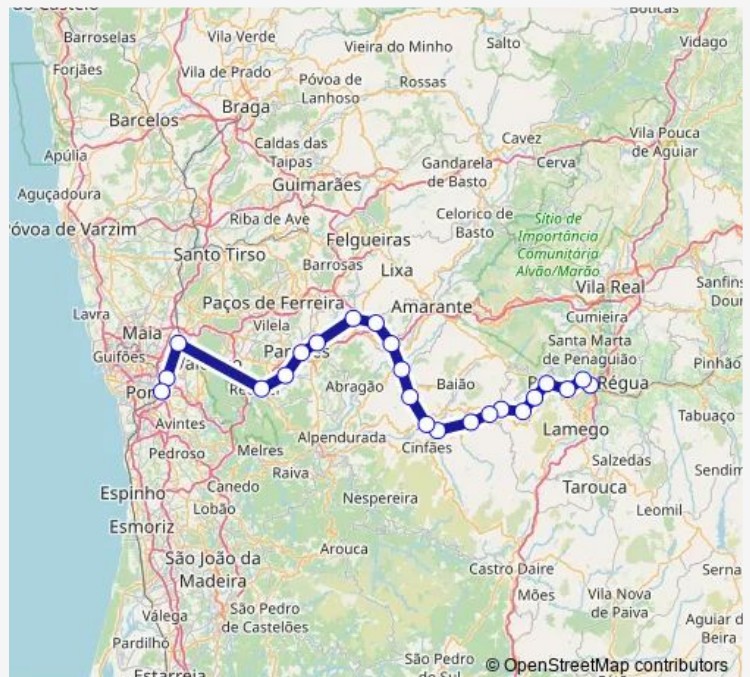

# Rail R

[Go to website](#)

**Direction**

Regua — Porto Campanha

23 stops

[Open route schedule](#)

- Regua
- Godim
- Caldas de Moledo
- Rede
- Barqueiros
- Porto Rei
- Ermida
- Mirao
- Aregos
- Mosteiro
- Pala
- Juncal
- Marco de Canaveses
- Livração
- Vila Mea
- Caide
- Penafiel
- Paredes
- Cete
- Recarei - Sobreira
- Ermesinde

**Route schedule**

Regua — Porto Campanha

Monday	05:26
Tuesday	05:26
Wednesday	05:26
Thursday	05:26
Friday	05:26
Saturday	05:26
Sunday	05:26

**Route info**

Direction: Regua

Stops: 23

Trip Duration: 2 hour 9 min