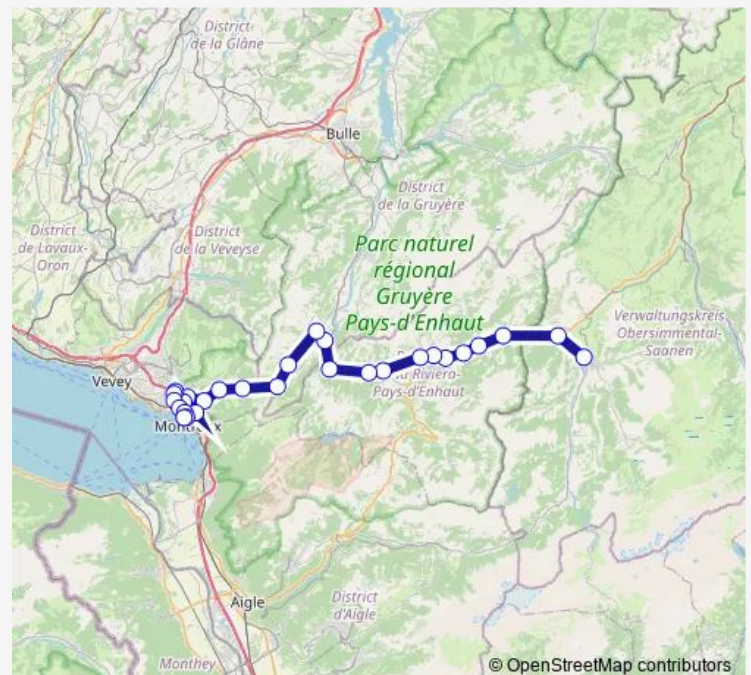

Stops: 28

Trip Duration: 1 hour 32 min

■ R — R 30

BusMaps

Fontanivent

Planchamp

Châtelard Vd

Belmont-sur-Montreux