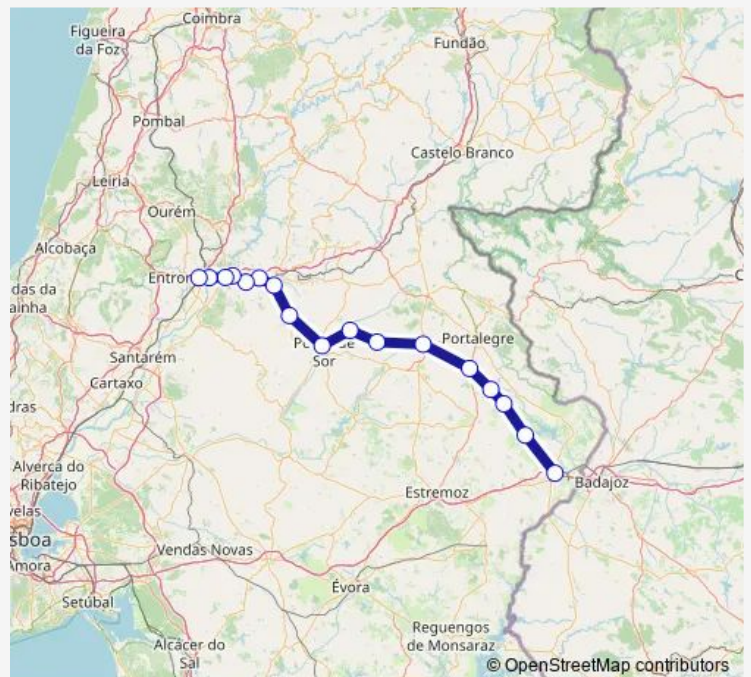

# Rail R

[Go to website](#)

**Direction**

Elvas — Entroncamento

17 stops

[Open route schedule](#)

- Elvas
- Santa Eulalia
- Arronches
- Assumar
- Portalegre
- Crato
- Chanca
- Torre das Vargens
- Ponte de Sor
- Bemposta
- Abrantes
- Tramagal
- Santa Margarida
- Praia do Ribatejo
- Almourol
- Barquinha
- Entroncamento

**Route schedule**

Elvas — Entroncamento

Monday	13:25-18:57
Tuesday	13:25-18:57
Wednesday	13:25-18:57
Thursday	13:25-18:57
Friday	13:25-18:57
Saturday	13:25-18:57
Sunday	13:25-18:57

**Route info**

Direction: Elvas

Stops: 17

Trip Duration: 2 hour 30 min

## Direction

Entroncamento — Elvas

17 stops

[Open route schedule](#)

Entroncamento

Barquinha

Almourol

Praia do Ribatejo