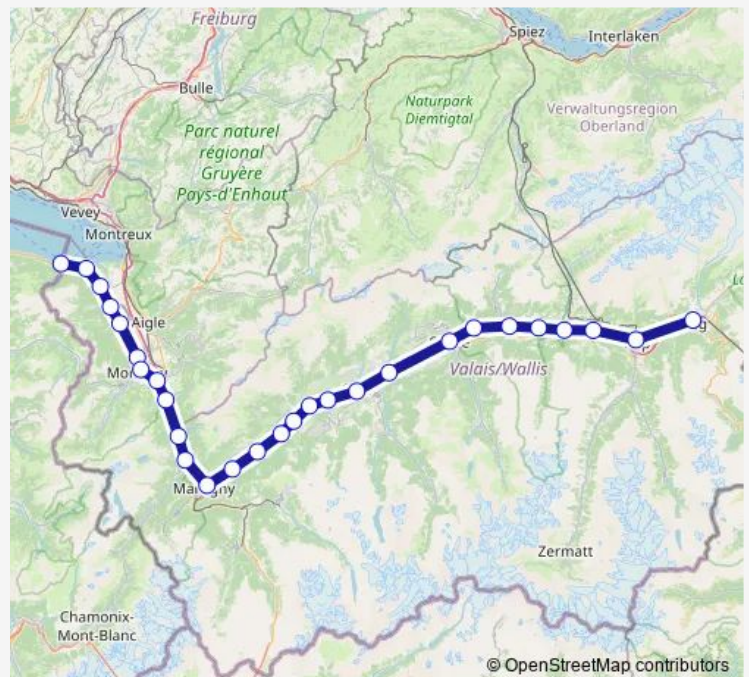

Rail R R 91

[Go to website](#)

Direction

St-Gingolph (Suisse) — Brig

28 stops

[Open route schedule](#)

- St-Gingolph (Suisse)
- Bouveret
- Les Evouettes
- Vouvry
- Vionnaz
- Collombey
- Monthey
- Massongex
- St-Maurice
- Evionnaz
- Vernayaz
- Martigny
- Charrat-Fully
- Saxon
- Riddes
- Chamoson-St-Pierre-de-Clages
- Ardon
- Châteauneuf-Conthey
- Sion
- St-Léonard
- Sierre/Siders

Route schedule

St-Gingolph (Suisse) — Brig

Monday	21:51
Tuesday	—
Wednesday	—
Thursday	—
Friday	—
Saturday	—
Sunday	—

Route info

Direction: St-Gingolph (Suisse)

Stops: 28

Trip Duration: 2 hour 12 min

■ R — R 91

Salgesch

Leuk

Turtmann

Gampel-Steg

Raron

Visp

Brig

Direction

St-Gingolph (Suisse) — Brig

28 stops

[Open route schedule](#)

St-Gingolph (Suisse)

Bouveret

Les Evouettes

Vouvry

Vionnaz