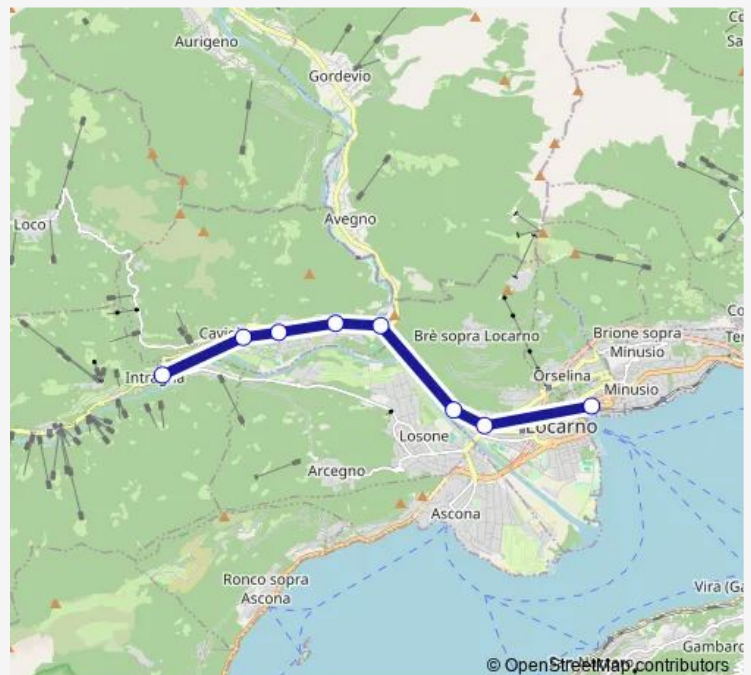

Rail R R 70

[Go to website](#)

Direction

Locarno Fart — Intragna

9 stops

[Open route schedule](#)

Locarno Fart

Locarno S. Antonio

Solduno

Solduno S. Martino

Ponte Brolla

Tegna

Verscio

Cavigliano

Intragna

Route schedule

Route info

Direction: Locarno Fart

Stops: 9

Trip Duration: 0 hour 24 min

■ R — R 70

Direction

Intragna — Locarno Fart

8 stops

[Open route schedule](#)

Intragna

Cavigliano

Verscio

Tegna

Ponte Brolla

Solduno

Locarno S. Antonio