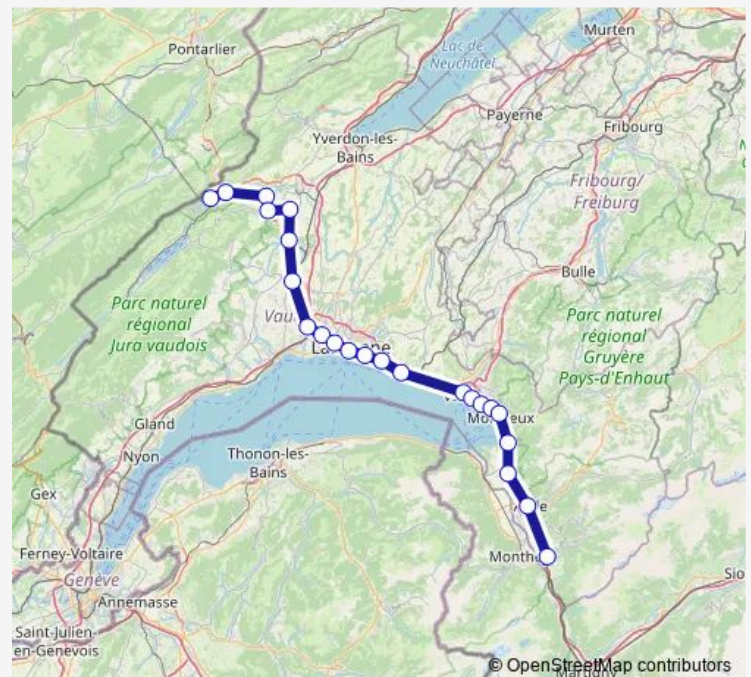

Thursday 11:47-15:47

Friday 11:47-15:47

Saturday —

Sunday —

Route info

Direction: Vallorbe

Stops: 27

Trip Duration: 1 hour 36 min

■ R — R 3

BusMaps

Montreux

Territet

Veytaux-Chillon

Villeneuve Vd

Aigle

Bex

Direction

Vallorbe — Bex

26 stops

[Open route schedule](#)

Vallorbe

Le Day

Croy-Romainmôtier

Arnex