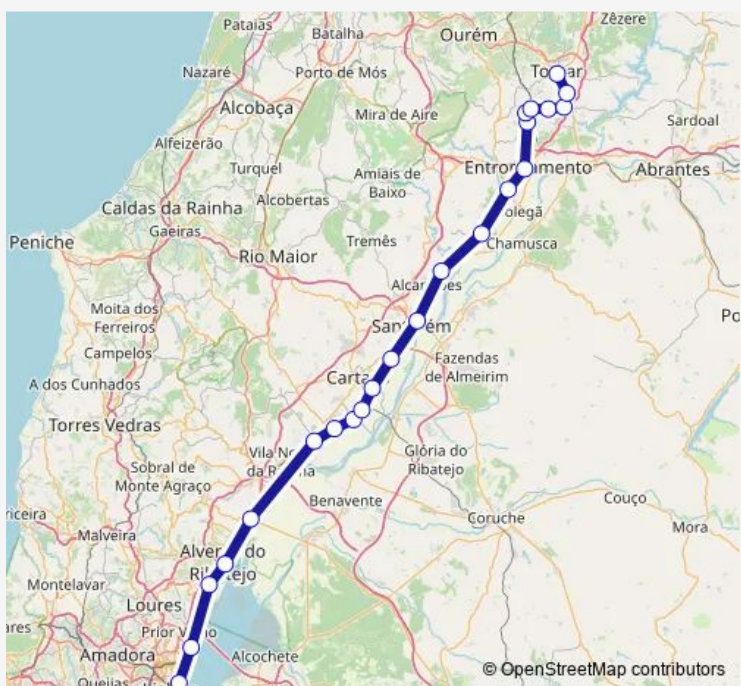

Rail R

[Go to website](#)

Direction
 Tomar — Lisboa Santa Apolonia
 23 stops
[Open route schedule](#)

- Tomar
- Carvalhos de Figueiredo
- Santa Cita
- Curvaceiras
- Carrascal - Delongo
- Soudos - Vila Nova
- Lamarosa
- Entroncamento
- Riachos - Torres Novas - Golega
- Mato de Miranda
- Vale de Figueira
- Santarem
- Vale de Santarem
- Santana - Cartaxo
- Setil
- Reguengo - Vale da Pedra - Pontevel
- Virtudes
- Azambuja
- Vila Franca de Xira
- Alverca
- Povoa

Route schedule
 Tomar — Lisboa Santa Apolonia

Monday	05:10-22:06
Tuesday	05:10-22:06
Wednesday	05:10-22:06
Thursday	05:10-22:06
Friday	05:10-22:06
Saturday	06:14-22:06
Sunday	08:01-22:06

Route info
 Direction: Tomar
 Stops: 23
 Trip Duration: 2 hour 2 min

Santa Cita

Curvaceiras

Carrascal - Delongo

Soudos - Vila Nova

Lamarosa

Entroncamento

Riachos - Torres Novas - Golega

Mato de Miranda

Curvaceiras

Santa Cita

Carvalhos de Figueiredo

Tomar

Route schedule

Lisboa Santa Apolonia — Tomar

Monday 05:50-22:45

Tuesday 05:50-22:45