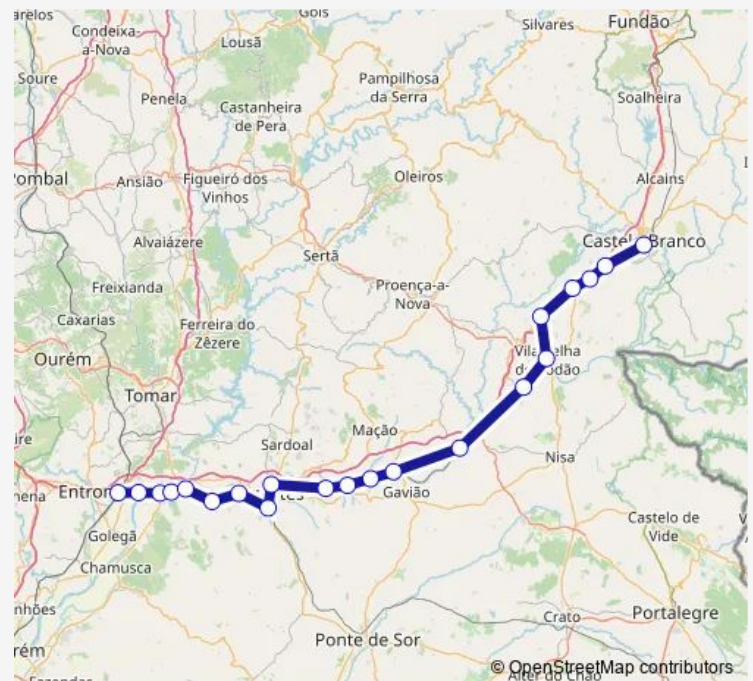

Thursday 07:35-19:36

Friday 07:35-19:36

Saturday 07:35-19:36

Sunday 07:35-19:36

Route info

Direction: Entroncamento

Stops: 21

Trip Duration: 1 hour 59 min

Sarnadas

Tojeirinha

Vila Velha de Rodao

Fratel

Barca da Amieira - Envendos

Belver

Barragem de Belver

Alvega - Ortiga