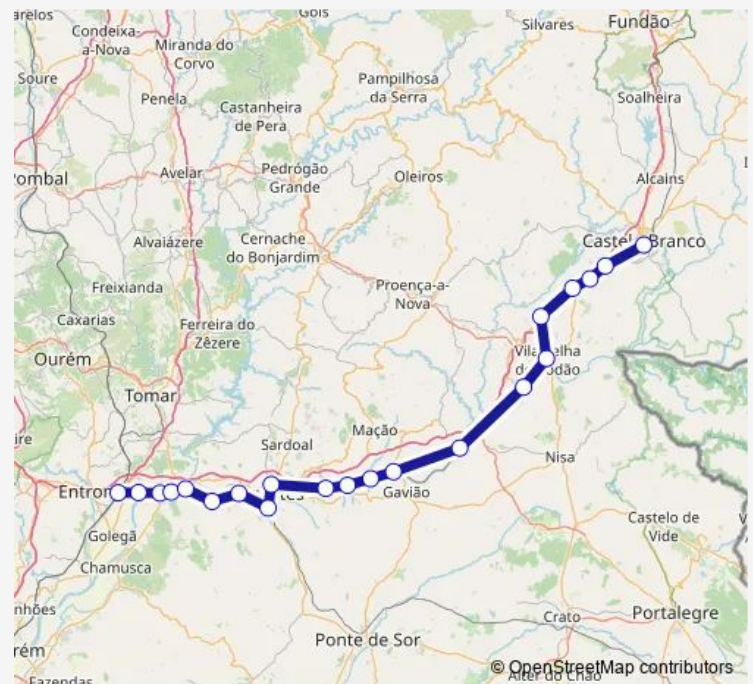

Thursday 07:35-19:36

Friday 07:35-19:36

Saturday 07:35-19:36

Sunday 07:35-19:36

Route info

Direction: Entroncamento

Stops: 21

Trip Duration: 2 hour 9 min

Sarnadas

Tojeirinha

Vila Velha de Rodao

Fratel

Barca da Amieira - Envendos

Belver

Barragem de Belver

Alvega - Ortiga