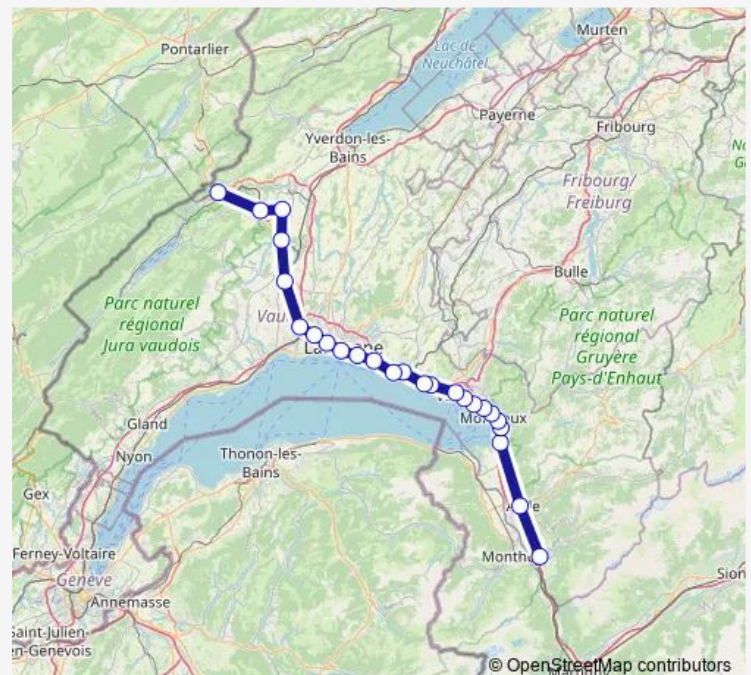

Rail R R 4

[Go to website](#)

Direction

Le Day — Bex

25 stops

[Open route schedule](#)

- Le Day
- Croy-Romainmôtier
- Arnex
- La Sarraz
- Cossonay-Penthalaz
- Bussigny
- Renens Vd
- Prilly-Malley
- Lausanne
- Pully
- Lutry
- Cully
- Epesses
- Rivaz
- St-Saphorin
- Vevey
- La Tour-de-Peilz
- Burier
- Clarens
- Montreux
- Territet

Route schedule

Le Day — Bex

Monday	05:52-18:52
Tuesday	05:52-18:52
Wednesday	05:52-18:52
Thursday	05:52-18:52
Friday	05:52-19:52
Saturday	05:52-19:52
Sunday	05:52-18:52

Route info

Direction: Le Day

Stops: 25

Trip Duration: 1 hour 31 min

■ R — R 4

Veytaux-Chillon

Villeneuve Vd

Aigle

Bex

Direction

Le Day — Bex

25 stops

[Open route schedule](#)

Le Day

Croy-Romainmôtier

Arnex

La Sarraz

Cossonay-Penthalaz

Bussigny