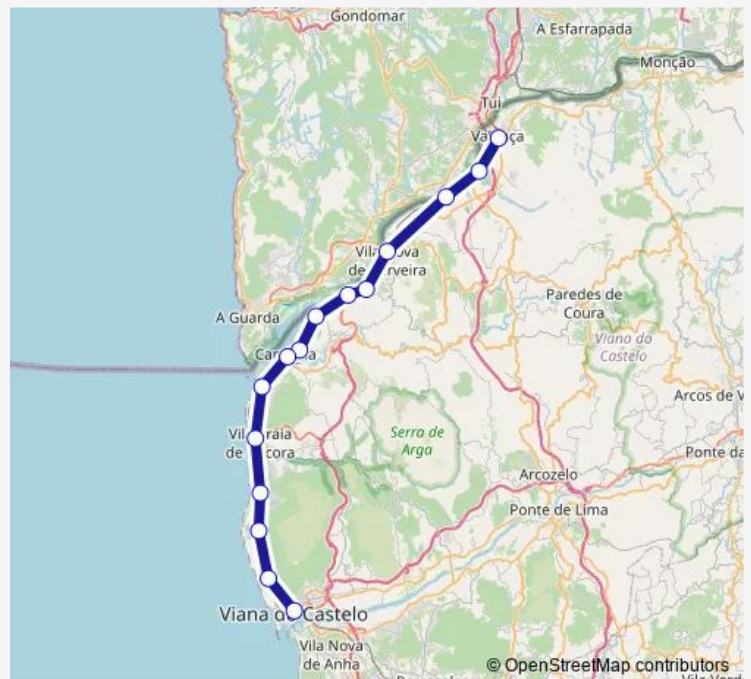

Rail R

[Go to website](#)

Direction

Valenca — Viana do Castelo

15 stops

[Open route schedule](#)

Valenca

Sao Pedro da Torre

Carvalha

Vila Nova de Cerveira

Gondarem

Esqueiro

Seixas

Caminha

Senhora da Agonia

Moledo do Minho

Ancora-Praia

Afiŕe

Carreco

Areosa

Viana do Castelo

Route schedule

Valenca — Viana do Castelo

Monday 12:54-18:40

Tuesday 12:54-18:40

Wednesday 12:54-18:40

Thursday 12:54-18:40

Friday 12:54-18:40

Saturday 12:54-18:40

Sunday 12:54-18:40

Route info

Direction: Valenca

Stops: 15

Trip Duration: 0 hour 52 min

R