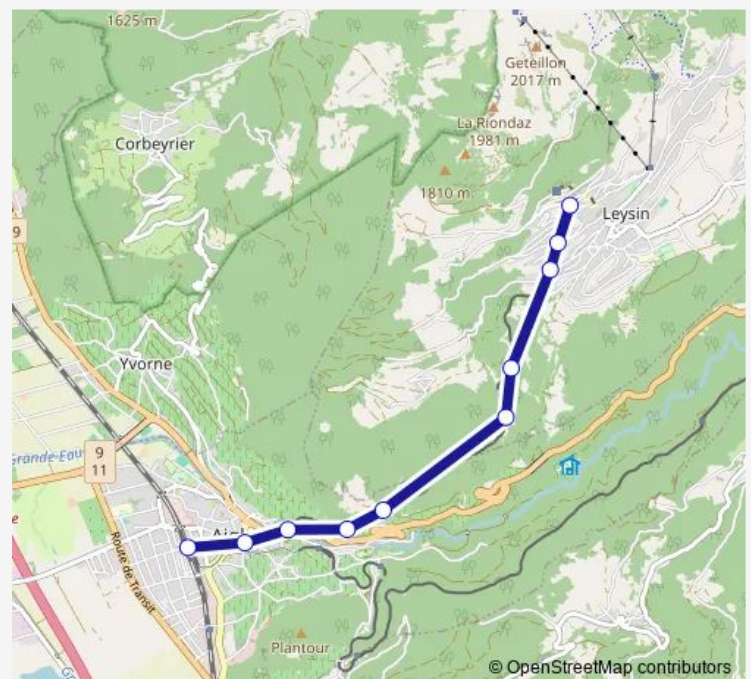

Direction

Leysin-Feydey — Aigle

10 stops

[Open route schedule](#)

Leysin-Feydey

Versmont

Leysin-Village

La Roulaz

Rennaz (Leysin)

Pont-de-Drapel

Fontanne

Aigle-Dépôt

Aigle-Place-du-Marché

Aigle

Route schedule

Leysin-Feydey — Aigle

Direction

Aigle — Leysin-Feydey

10 stops

[Open route schedule](#)

Aigle

Aigle-Place-du-Marché

Aigle-Dépôt

Fontanney

Aigle-Place-du-Marché

Aigle-Dépôt

Fontanney

Pont-de-Drapel

Rennaz (Leysin)

La Roulaz

Leysin-Village

Versmont