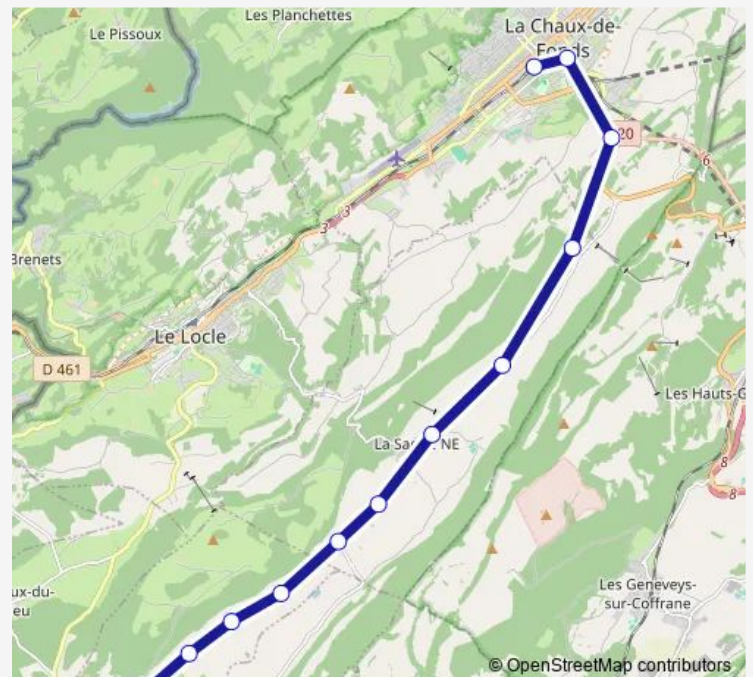

Les Coeudres

Les Coeudres-Est

La Sagne

La Sagne-Eglise

La Corbatière

Le Reymond

La Chaux-de-Fonds-Grenier

La Chaux-de-Fonds

### Route info

Direction: Les Ponts-de-Martel

Stops: 12

Trip Duration: 0 hour 23 min

## Direction

Les Ponts-de-Martel — La Chaux-de-Fonds

12 stops

[Open route schedule](#)

Les Ponts-de-Martel

Le Stand

Petit-Martel

Petit-Martel-Est

## Route info

Direction: Les Ponts-de-Martel

Stops: 12

Trip Duration: 0 hour 25 min