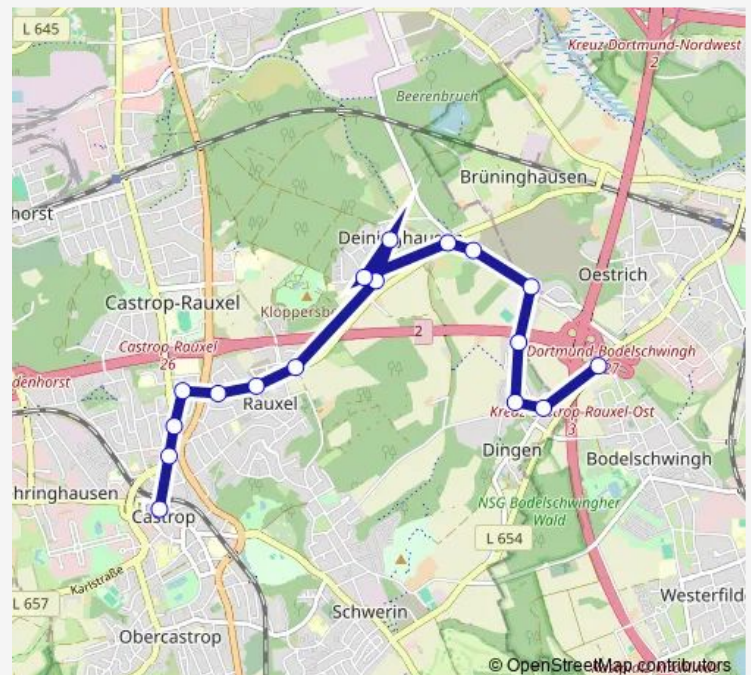

CAS Oststr/Dingebauer

CAS Oestr Str./L.Köster

CAS Am Kreuzloh

CAS Westheide Schule

CAS Bogenweg

CAS Dingen Talstr

Dortmund Langenacker

Route schedule

Castrop-Rauxel Münsterplatz — Dortmund Langenacker

Monday 13:48-15:27

Tuesday 13:25-15:27

Wednesday 13:48-15:27

Thursday 13:48-15:27

Friday 13:25-15:27

Saturday —

Sunday —

Route info

Direction: Castrop-Rauxel Münsterplatz

Stops: 17

Trip Duration: 0 hour 22 min

■ 361E

Direction

CAS Dingen Talstr — Castrop-Rauxel Münsterplatz

16 stops

Castrop-Rauxel Münsterplatz

Route schedule

CAS Dingen Talstr — Castrop-Rauxel Münsterplatz

Monday 07:19-07:30

Tuesday 07:19-07:30

Wednesday 07:19-07:30

Thursday 07:19-07:30

Friday 07:19-07:30