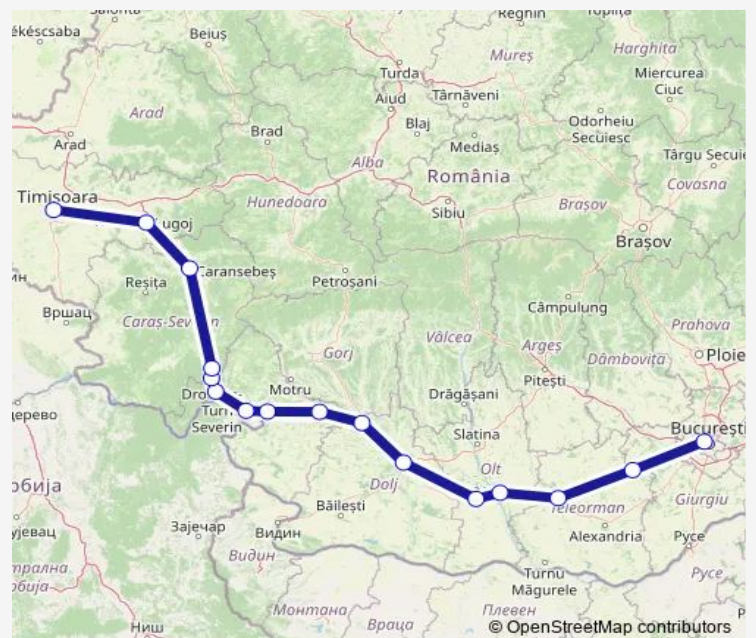

Rail IR: București Nord Gr.A - Timișoara Nord IR: București Nord Gr.A - Videle - Roșiori Nord - Drăgănești Olt - Caracal - Craiova - Filiași - Strehaia hc. - Balota - Drobeta Tr. Severin - Orșova - Topleț Hm. - Băile Herculane - Caransebeș - Lugoj - Timișoara Nord

Băile Herculane

Caransebeș

Lugoj

Timișoara Nord

## Route schedule

București Nord Gr.A — Timișoara Nord

Monday 11:07

Tuesday 11:07

Wednesday 11:07

Thursday 11:07

Friday 11:07

Saturday 11:07

## Route info

Direction: București Nord Gr.A

Stops: 16

Trip Duration: 10 hour 23 min

IR: București Nord Gr.A - Timișoara Nord Rail time schedules and route maps are available in an offline PDF at [busmaps.com](https://busmaps.com). Use the [busmaps.com](https://busmaps.com) website to see live bus times, train schedule or subway schedule, and step-by-step directions for all public transit in Strehaia