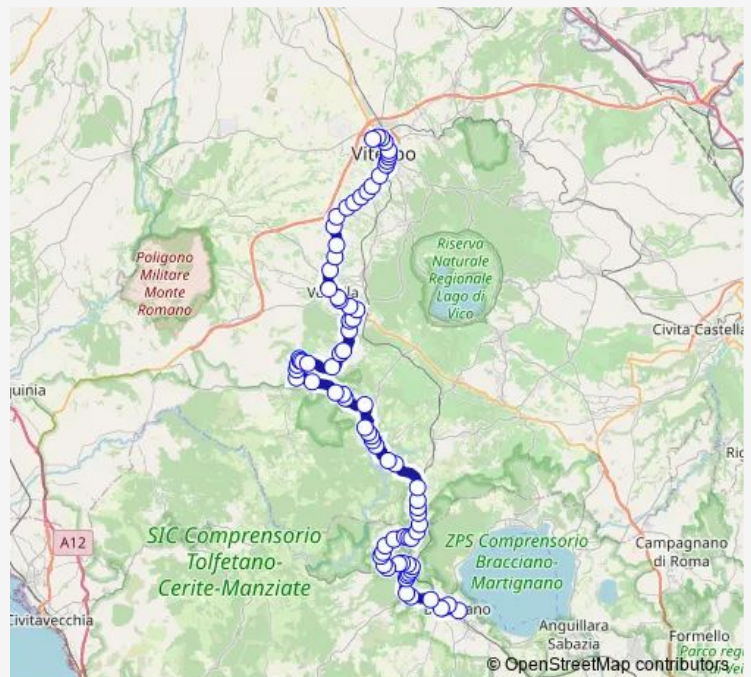

**Direction**

Bracciano | Piazza Pasqualetti # f11149 — VITERBO | Riello # f641

80 stops

[Open route schedule](#)

- Bracciano | Piazza Pasqualetti # f11149
- Bracciano | Liceo Scientifico Ignazio Viani # f10718
- Bracciano | Via Lecci Via Aceri # f11152
- Bracciano | Via Braccianese (Monte Finale) # f11154
- Manziana | Via Braccianese Via Croce # f11155
- Manziana | Via Braccianese Via Scopetoni # f11156
- Manziana | Via Roma Via Braccianese # f11157
- Manziana | Via Roma Via Vicarello # f11158
- Manziana | Via Roma Via Civitavecchia # f11159
- Manziana | Via Roma Via Anguillara # f11160
- Manziana | Piazza Tittoni # f11161
- Manziana | Corso V. Emanuele Via Oriolo # f11162
- Manziana | Via Canale Via Prato Ponte # f11163
- Manziana | Via Braccianese Via Quadroni # f11164
- Manziana | Via Braccianese Via Macerine # f11165
- Canale M. | Via Manziana Via Braccianese # f11064
- Canale M. | Corso Repubblica # f304
- Canale M. | Piazza Carraiola # f11062
- Canale M. | Via Monteverginio Via Crete # f305
- Canale M. | Via Monteverginio Via Piana # f306
- Canale M. | Monteverginio # f307

Route schedule

Bracciano | Piazza Pasqualetti # f11149 — VITERBO | Riello # f641

Monday	—
Tuesday	—
Wednesday	—
Thursday	—
Friday	—
Saturday	06:15
Sunday	—

Route info

Direction: Bracciano | Piazza Pasqualetti # f11149

Stops: 80

Trip Duration: 1 hour 40 min

Bracciano - Viterbo # Mz033a

Canale M. | Via Oriolo Via Andreoli # f11059

Canale M. | Via Oriolo Via Follonica # f11069

Oriolo | Via Claudia Via Convento # f1631

Oriolo | Piazza Claudia # f1632

Oriolo | Stazione FS # f1633

Oriolo | Via Braccianese Str. Croce Nuova # f1634

Oriolo | Via Braccianese Via Fontanella # f1635

Oriolo | Via Braccianese Str. Castellina # f1636

Vejano | Via Braccianese (Ischia) # f1637