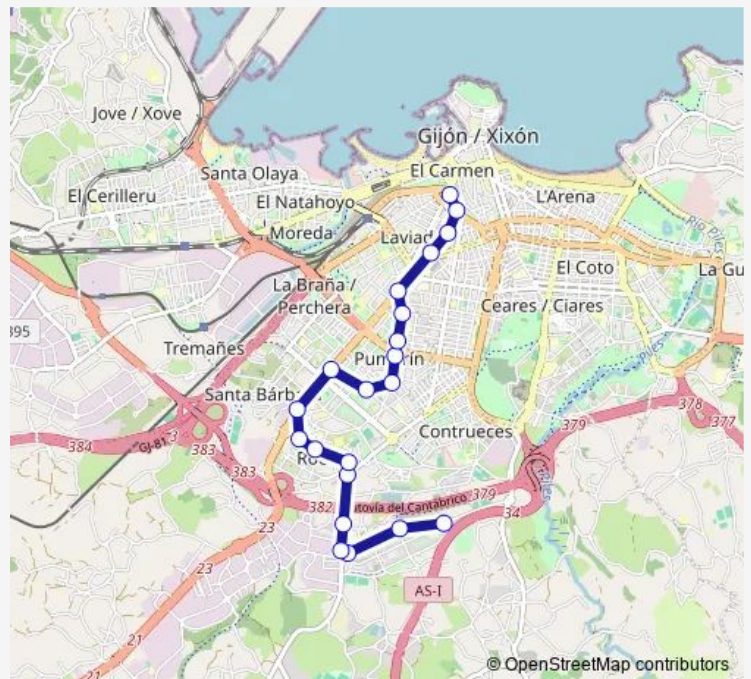

[Gijón/Xixón] La Constitución 43 Avda - Manuel Llana [Cta 00783]

[GIJÓN/XIXÓN] La Constitución 19 Avda [CTA 06488]

[Gijón/Xixón] Plaza Europa - La Costa Avda [Cta 01555]

Route schedule

[GIJÓN/XIXÓN] Plaza La Braña [CTA 09993] — [GIJÓN/XIXÓN] Humedal - Lado semáforo [CTA 06814]

Friday

23:30

Saturday

00:30-05:30

Sunday

—

Route info

Direction: [GIJÓN/XIXÓN] Plaza La Braña [CTA 09993]

Stops: 21

Trip Duration: 0 hour 21 min

■ L42 — L42 - Roces-Humedal (Obras en Río Eo)

BusMaps

L42 Bus time schedules and route maps are available in an offline PDF at busmaps.com. Use the busmaps.com website to see live bus times, train schedule or subway schedule, and step-by-step directions for all public transit in Gijón