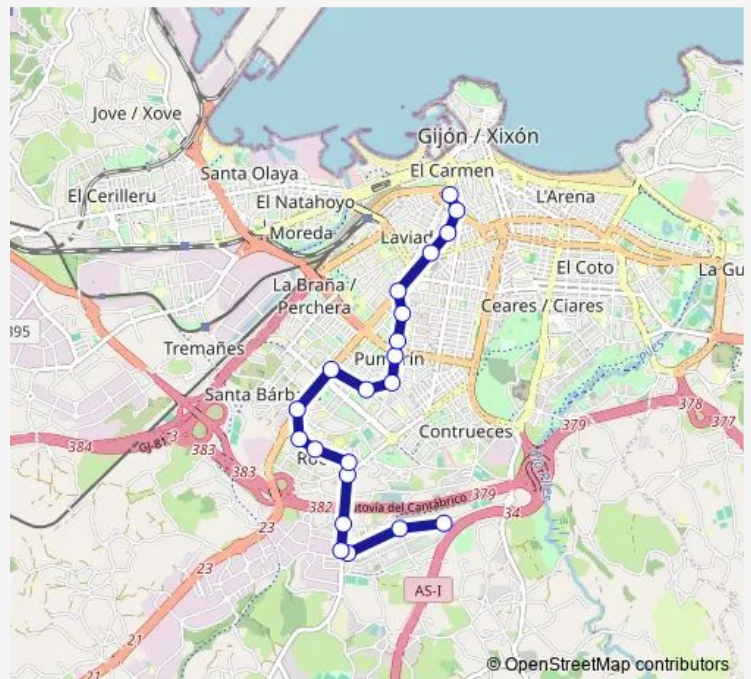

### Direction

[Gijón/Xixón] Plaza La Braña [Cta 09993] — [Gijón/Xixón] Humedal - Lado semáforo [Cta 06814]

21 stops

[Open route schedule](#)

- [Gijón/Xixón] Plaza La Braña [Cta 09993]
- [Gijón/Xixón] Ramón Gómez Lozana [Cta 09994]
- [Gijón/Xixón] Centro Nuevas Tecnologías [Cta 09996]
- [Gijón/Xixón] Centro Nuevas Tecnologías [Cta 06706]
- [Gijón/Xixón] La Carbayera [Cta 06707]
- [Gijón/Xixón] Bomberos [Cta 00920]
- [Gijón/Xixón] Campo Fútbol [Cta 06709]
- [Gijón/Xixón] Parque Roces [Cta 06711]
- [Gijón/Xixón] Biblioteca [Cta 06713]
- [Gijón/Xixón] Roces - Santa Bárbara [Cta 06396]
- [Gijón/Xixón] Centro Comercial Costa Verde [Cta 06443]
- [Gijón/Xixón] Ramón Areces [Cta 21386]
- [Gijón/Xixón] La Mancha [Cta 06968]
- [Gijón/Xixón] Gaspar García Laviana [Cta 06886]
- [Gijón/Xixón] Iglesia San Miguel [Cta 06884]
- [Gijón/Xixón] Soria [Cta 06702]
- [Gijón/Xixón] La Constitución 65 Avda [Cta 06490]
- [Gijón/Xixón] La Constitución 43 Avda - Manuel Llana [Cta 00783]
- [Gijón/Xixón] La Constitución 19 Avda [Cta 06488]
- [Gijón/Xixón] Plaza Europa - La Costa Avda [Cta 01555]

### Route schedule

[Gijón/Xixón] Plaza La Braña [Cta 09993] — [Gijón/Xixón] Humedal - Lado semáforo [Cta 06814]

Monday	—
Tuesday	—
Wednesday	—
Thursday	—
Friday	23:30
Saturday	00:30-05:30
Sunday	—

### Route info

Direction: [Gijón/Xixón] Plaza La Braña [Cta 09993]

Stops: 21

Trip Duration: 0 hour 21 min

■ L42 — L42 - Roces-Humedal (Obras en Río Eo)

L42 Bus time schedules and route maps are available in an offline PDF at [busmaps.com](https://busmaps.com). Use the [busmaps.com](https://busmaps.com) website to see live bus times, train schedule or subway schedule, and step-by-step directions for all public transit in Gijón