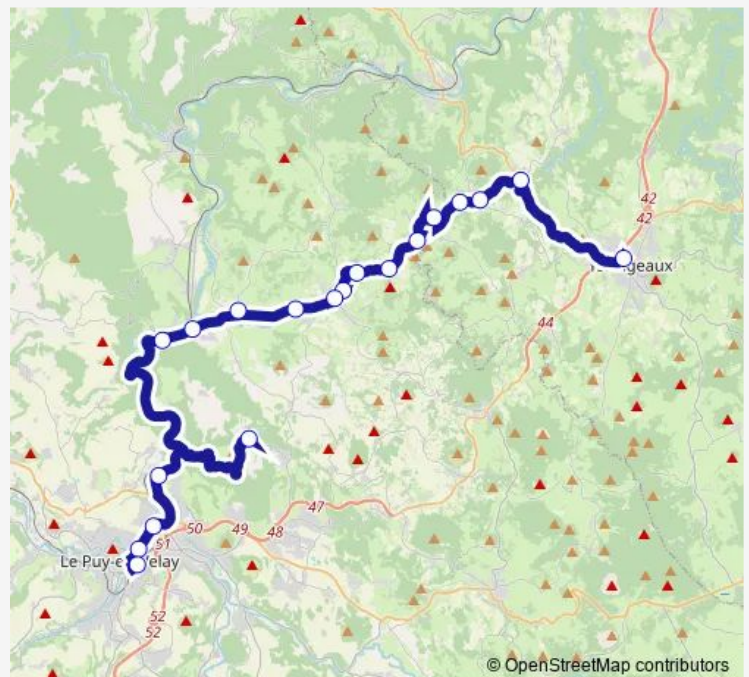

Sunday —

Route info

Direction: Pôle intermodal

Stops: 20

Trip Duration: 1 hour 0 min

H31 — LE PUY-EN-Velay / Rosieres / Yssingeaux

Direction

Pôle intermodal — Choumouroux

20 stops

[Open route schedule](#)

Pôle intermodal

Simone Weil

Montgiraud 1 (arrêt Tudip)

Durianne

Peyredeyre

Centre

Friday 16:50-18:20

Saturday 10:00-18:00

Sunday —

Route info

Direction: Pôle intermodal

Stops: 19

Trip Duration: 0 hour 45 min

Direction

Gare routière d'Antreuil / départ — Pôle intermodal

19 stops

[Open route schedule](#)

Gare routière d'Antreuil / départ

Malataverne

Veyrines / Carrefour de Vaunac

Veyrines / Carrefour de Retournac

Les Sagnolles