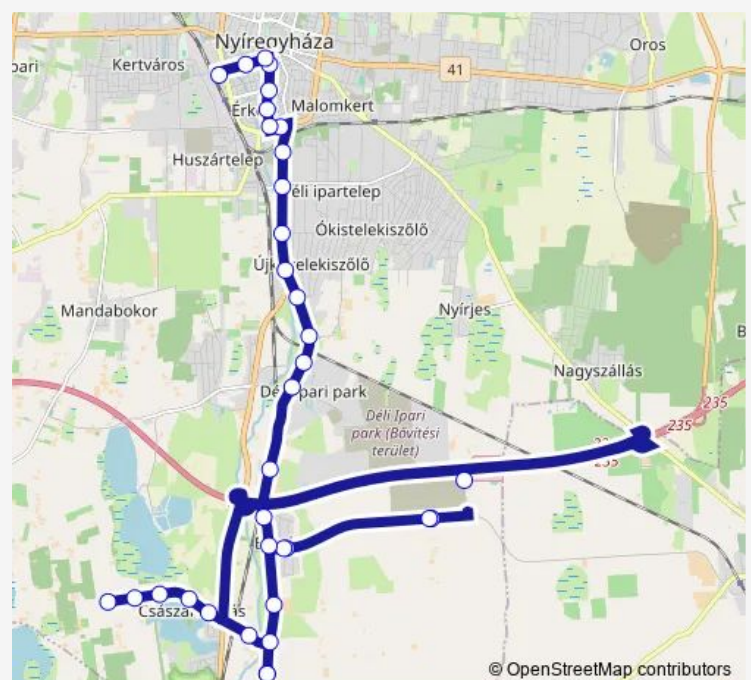

Nyíregyháza, Császárszállás, vasútállomás

Nyíregyháza, Ipari park, bejárati út

Nyíregyháza, Ipari park, rozsréti elágazás

### Route schedule

Nyíregyháza, Oláhrét, autóbusz-forduló — Nyíregyháza, autóbusz-állomás

Monday 04:42-22:02

Tuesday 04:42-22:02

Wednesday 04:42-22:02

Thursday 04:42-22:02

Friday 04:42-22:02

Saturday 06:06-22:00

### Route info

Direction: Nyíregyháza, Oláhrét, autóbusz-forduló

Stops: 35

Trip Duration: 0 hour 51 min

H31 — Autóbusz-állomás - Butykasor - Oláhrét

BusMaps

Nyíregyháza, Kisteleki bokor bejárati út

Nyíregyháza, Matróz utca