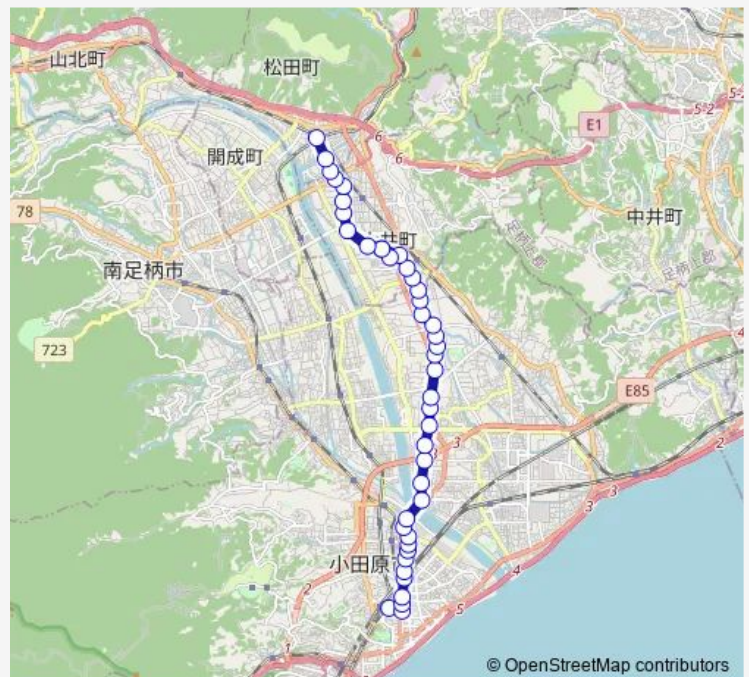

### Route schedule

小田原駅 — 新松田駅

Monday 08:15-19:00

Tuesday 08:15-19:00

Wednesday 08:15-19:00

Thursday 08:15-19:00

Friday 08:15-19:00

Saturday —

### Route info

Direction: 小田原駅

Stops: 42

Trip Duration: 0 hour 50 min

西大友

西大友保育園前

上西大友

下大井