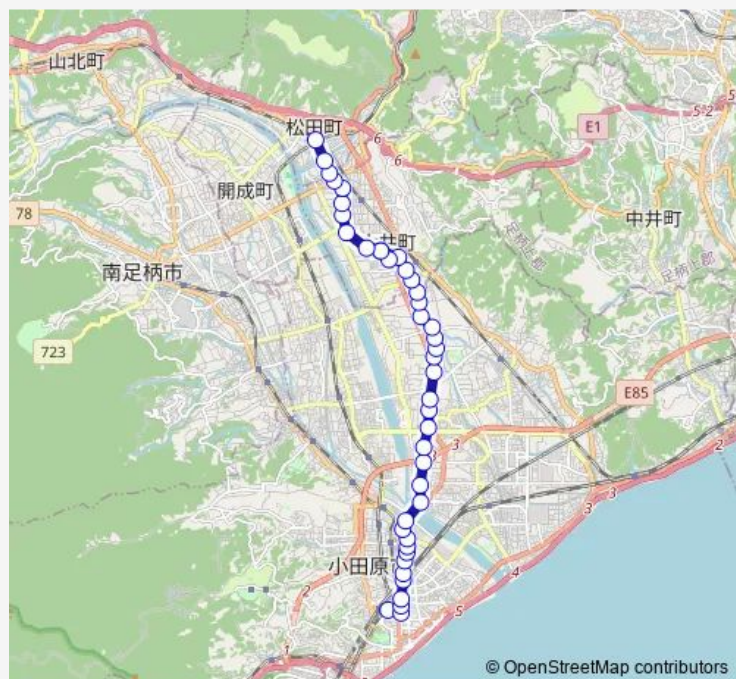

Saturday —

Sunday —

Route info

Direction: 小田原駅

Stops: 42

Trip Duration: 0 hour 50 min

© OpenStreetMap contributors

■ 小 1 1

BusMaps

西大友

西大友保育園前

上西大友

下大井

下大井中

下大井上

栢山入口