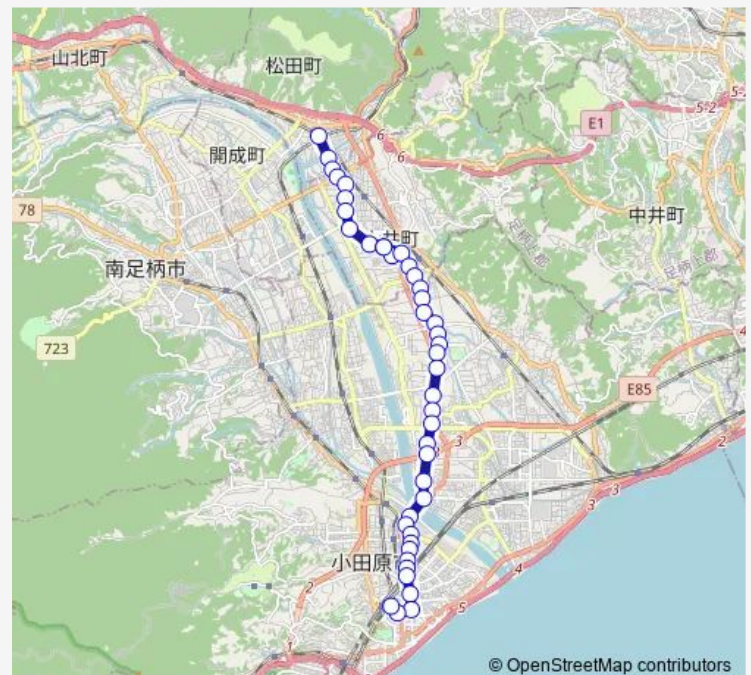

Direction

新松田駅 — 小田原駅

42 stops

[Open route schedule](#)

- 新松田駅
- 立花学園前
- 町屋山王社前
- 金手中
- 金手
- 金手下
- 新宿
- 西大井
- 吉原入口
- 湘光中学校前
- 第一生命新大井事業所
- 湘光中学校前
- 広町
- 上大井
- 栢山入口
- 下大井上
- 下大井中
- 下大井
- 上西大友
- 西大友保育園前
- 西大友

Route schedule

新松田駅 — 小田原駅

Monday	07:40-17:45
Tuesday	07:40-17:45
Wednesday	07:40-17:45
Thursday	07:40-17:45
Friday	07:40-17:45
Saturday	—
Sunday	—

Route info

Direction: 新松田駅

Stops: 42

Trip Duration: 0 hour 48 min

下西大友

桑原入口

延清入口

中堀

成田郵便局前

成田

北飯泉

飯泉観音前