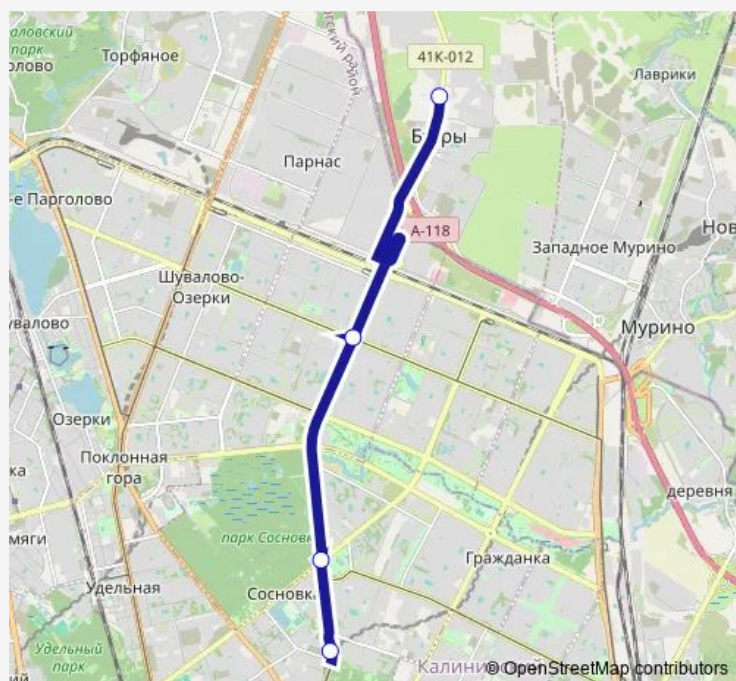

Bus K-10a пос. Бугры, Шоссейная ул., д. 28 - станция метро Политехническая (Политехническая ул., д. 26)

[Go to website](#)**Direction**

Шоссейная ул., 28 — СТ. Метро Политехническая

4 stops

[Open route schedule](#)

Шоссейная ул., 28

Кт

Кт

СТ. Метро Политехническая

Route schedule

Шоссейная ул., 28 — СТ. Метро Политехническая

Monday 06:30-22:39

Tuesday 06:30-22:39

Wednesday 06:30-22:39

Thursday 06:30-22:39

Friday 06:30-22:39

Saturday 07:00-22:49

Sunday 07:00-22:49

Route info

Direction: Шоссейная ул., 28

Stops: 4

Trip Duration: 0 hour 16 min

■ K-10a — пос. Бугры, Шоссейная ул., д. 28 - станция метро Политехническая (Политехническая ул., д. 26)

Direction

СТ. Метро Политехническая — Шоссейная ул., 28

4 stops

[Open route schedule](#)