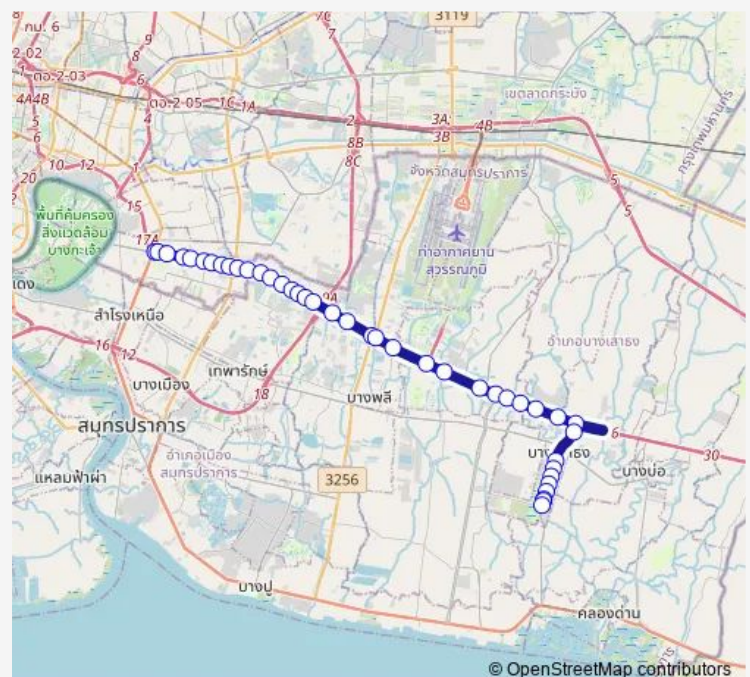

Saturday 00:00

Sunday 00:00

Route info

Direction: จุดขึ้นลง;visual stop

Stops: 41

Trip Duration: 1 hour 20 min

ต.53 — ช่วงบางนา - บางบ่อ;Bangna - Bang Bo

BusMaps