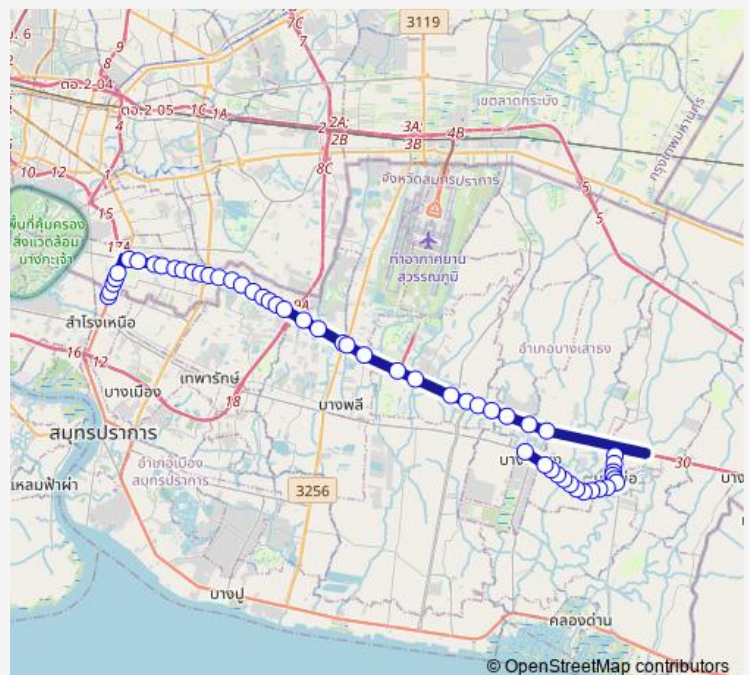

Bus ต.53 บางนา - การเคหะบางพลี;Bangna - Bang Phli Housing

[Go to website](#)

Direction

ตรงข้ามซอยสันติคาม;Opposite Soi Santi Kham — จุดขึ้นลง;-visual stop

53 stops

[Open route schedule](#)

ตรงข้ามซอยสันติคาม;Opposite Soi Santi Kham

ก่อนแยกแบร์ริง;Before Bearings Intersection

ก่อนแยกลาซาล;Before Lasan Intersection

หมู่บ้านนภาลัย;Naphalai Village

ตรงข้ามกรมอุตุนิยมวิทยา;Opposite the Meteorological Department

ปากทางบางนา-ตราด;Entrance Bangna-Trad Road

โรงเรียนนานาชาติเบิร์คลีย์;Berkeley International School

ตรงข้ามโรงเรียนประภามন্ত্রী;Opposite Praphamontree School

ซอยบางนา-ตราด 15;Soi Bang Na - Trad 15

ซอยบางนา-ตราด 19;Soi Bang Na - Trad 19

เซ็นทรัลบางนา;Central Bangna

รพ. ไทยนครินทร์;Thainakarin Hospital

เอสบีดีไซน์สแควร์ บางนา;Sb Design Square Bangna

ซอยบางนา-ตราด 35;Soi Bangna-Trad 35

ตรงข้ามเนชั่น;Opposite Nation Tower

หมู่บ้านบางนาวิลล่า;Bangna Villa

ตรงข้ามบางนาทาวเวอร์;Opposite Bangna Tower

ตรงข้าม รพ.พริ้นซ์ สุวรรณภูมิ;Opposite Princ Hospital Suvarnabhumi

หมู่บ้านสันตินคร;Santi Nakhon Village

Route schedule

ตรงข้ามซอยสันติคาม;Opposite Soi Santi Kham — จุดขึ้นลง;-visual stop

Monday 00:01

Tuesday 00:01

Wednesday 00:01

Thursday 00:01

Friday 00:01

Saturday 00:01

Sunday 00:01

Route info

Direction: ตรงข้ามซอยสันติคาม;Opposite Soi Santi Kham

Stops: 53

Trip Duration: 1 hour 35 min

ต.53 — บางนา - การเคหะบางพลี;Bangna - Bang Phli Housing