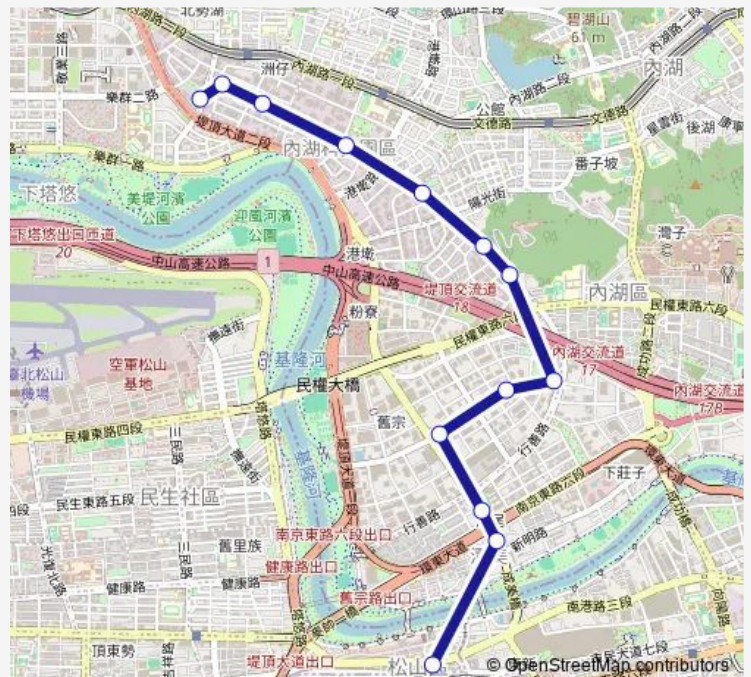

### Route schedule

松山車站 — 基湖站

Monday 07:50-08:20

Tuesday 07:50-08:20

Wednesday 07:50-08:20

Thursday 07:50-08:20

Friday 07:50-08:20

Saturday —

### Route info

Direction: 松山車站

Stops: 13

Trip Duration: 0 hour 27 min

■ 內科通勤專車8 — 松山車站-內湖科技園區