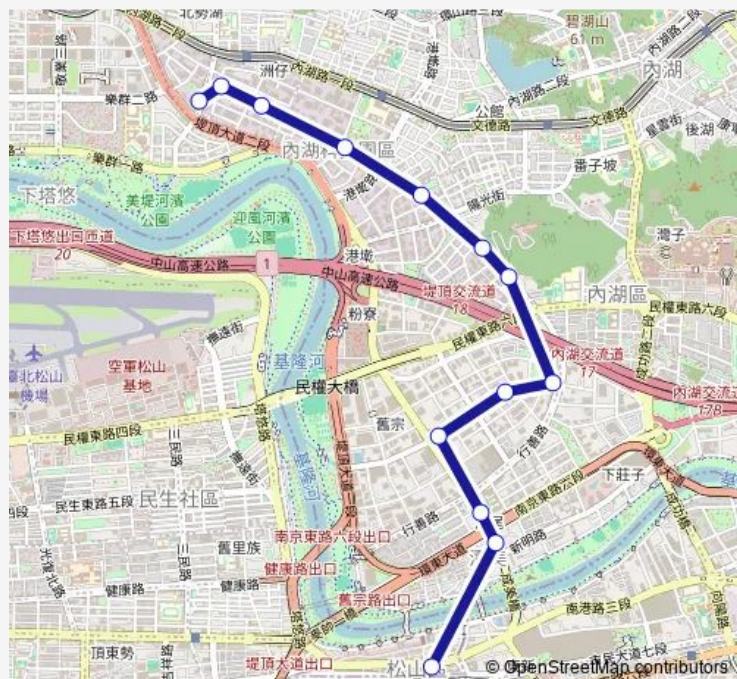

仁寶大樓

基湖路口

基湖站

Route schedule

松山車站 — 基湖站

Monday 07:50-08:20

Tuesday 07:50-08:20

Wednesday 07:50-08:20

Thursday 07:50-08:20

Friday 07:50-08:20

Saturday —

Sunday —

Route info

Direction: 松山車站

Stops: 13

Trip Duration: 0 hour 27 min

■ 內科通勤專車8 — 松山車站-內湖科技園區

Direction

基湖站 — 松山車站

12 stops

[Open route schedule](#)

基湖站

基湖路口

仁寶大樓