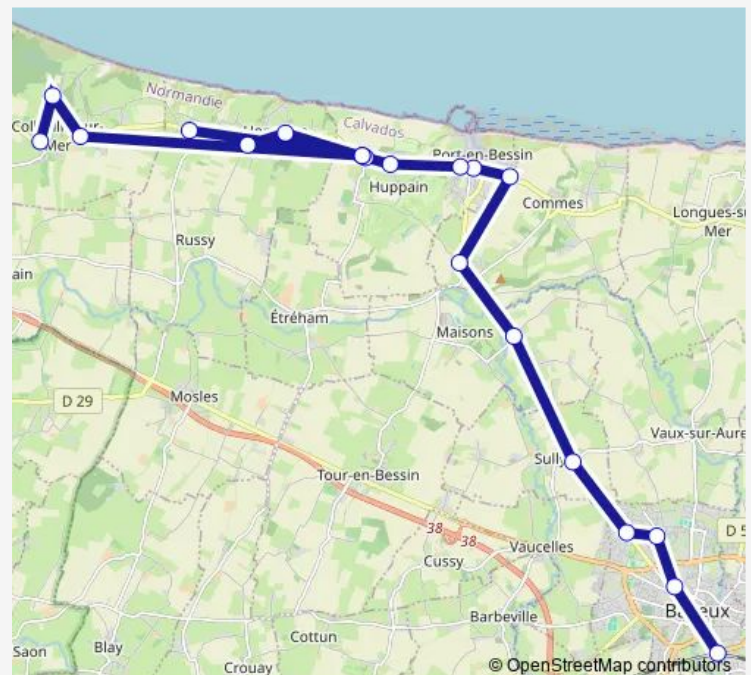

Louvieres

Englesqueville

Route schedule

Bayeux: gare — Grandcamp Maisy: maisy église

Monday 17:50

Tuesday 17:50

Wednesday 17:50

Thursday 17:50

Friday 17:50

Saturday 17:50

Sunday —

Route info

Direction: Bayeux: gare

Stops: 29

Trip Duration: 0 hour 57 min

LIGNE 70 — A070

ST Pierre DU Mont

Cricqueville EN Bessin carref. p. du hoc

Cricqueville EN Bessin: le marais

Grandcamp Maisy: grandcamp église

Grandcamp Maisy: mairie

Grandcamp Maisy: l'orangerie

Grandcamp Maisy: le port

Grandcamp Maisy: maisy église

Direction

Grandcamp Maisy: maisy église — Bayeux: saint patrice

28 stops

[Open route schedule](#)

Grandcamp Maisy: maisy église

Grandcamp Maisy: le port

Grandcamp Maisy: l'orangerie

Grandcamp Maisy: mairie