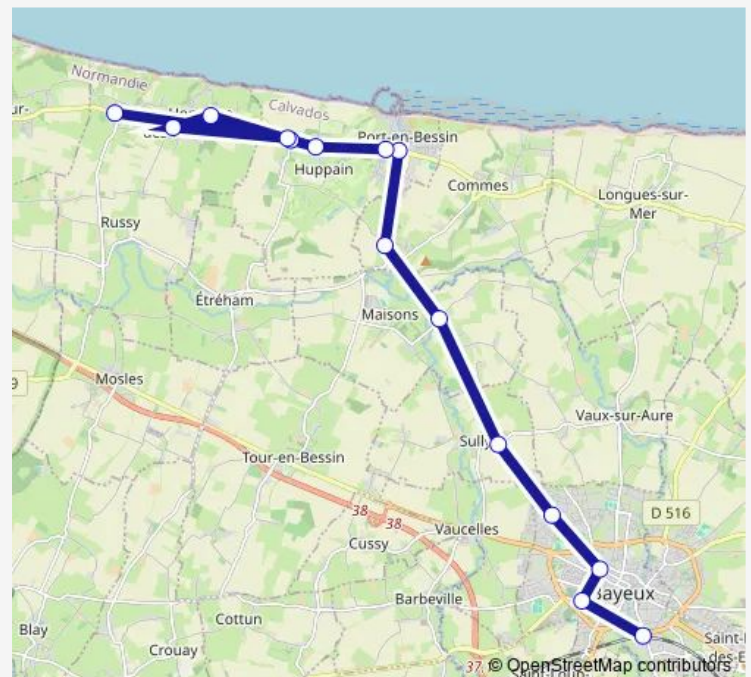

Wednesday 13:28

Thursday 13:28

Friday 13:28

Saturday 13:28

Sunday —

Route info

Direction: Grandcamp Maisy: maisy église

Stops: 28

Trip Duration: 1 hour 3 min

■ Ligne 70 — A070

Port EN Bessin: cimetièrè

Commes

Maisons

Sully

Bayeux: rte de port en bessin

Bayeux: gare

Bayeux: saint patrice

Direction

Bayeux: gare — Grandcamp Maisy: maisy église

30 stops

[Open route schedule](#)

Bayeux: gare

Bayeux: saint patrice

Bayeux: rte de port en bessin