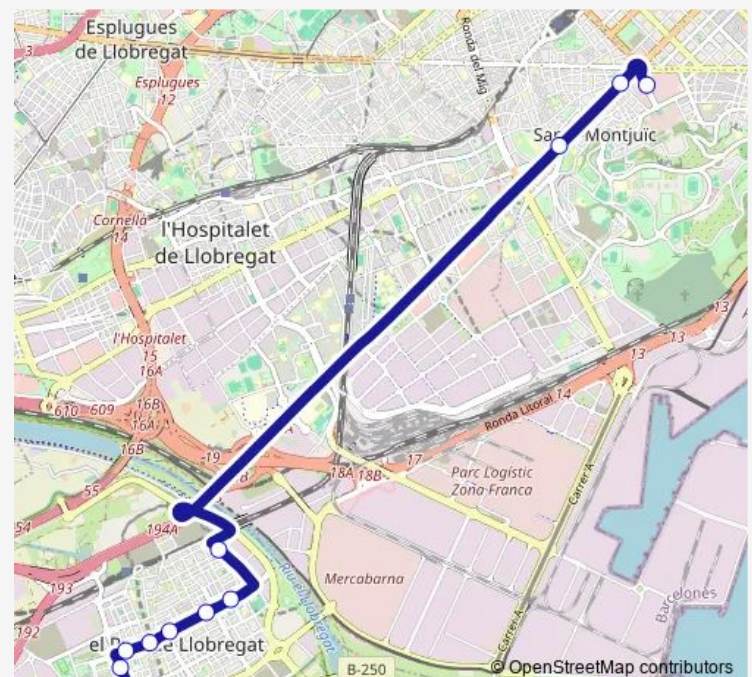

### Direction

Fira Barcelona — Av Remolar - Lleida

11 stops

[Open route schedule](#)

Fira Barcelona

Pl Espanya - Fgc

La Campana

Les Moreres - Ignasi Iglésias

CAP Ramona Via

Av Verge de Montserrat - Ctra Marina

Plaça Pau Casals

Av Verge de Montserrat - Av del Canal

Av Verge de Montserrat - Av Remolar

Escola Ramon Llull

Av Remolar - Lleida

### Route schedule

Fira Barcelona — Av Remolar - Lleida

Monday 05:30-22:30

Tuesday 05:30-22:30

Wednesday 05:30-22:30

Thursday 05:30-22:30

Friday 05:30-22:30

Saturday 06:30-22:30

### Route info

Direction: Fira Barcelona

Stops: 11

Trip Duration: 0 hour 25 min

■ X2 — Prat Xpres (Pl. Espanya - Av. Remolar)