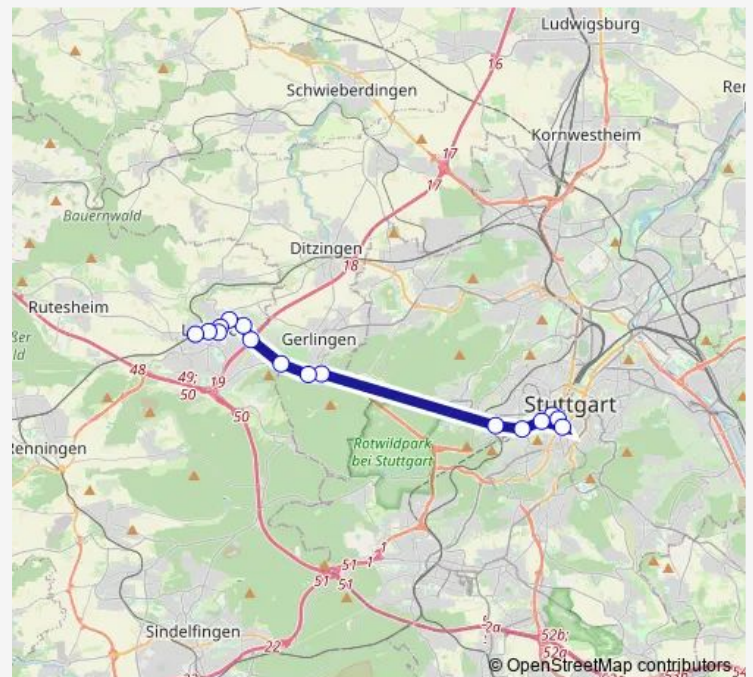

Leonberg Törlensweg

Leonberg Altstadt

Leonberg Bildstöckle

Leonberg Engelberg

Leonberg Golfplatz

Gerlingen Ramtel

Gerlingen Waldsiedlung

Gerl. Schillerhöhe Bosch

Kleiststraße

Schwabstraße

Feuersee

Stadtmitte

Route schedule

Leonberg — Stadtmitte

Monday 06:02-20:02

Tuesday 06:02-20:02

Wednesday 06:02-20:02

Thursday 06:02-20:02

Friday 06:02-20:02

Saturday —

Sunday —

Route info

Direction: Leonberg

Stops: 14

Trip Duration: 0 hour 31 min

■ X2

BusMaps

Direction

Stadtmitte — Leonberg

16 stops

[Open route schedule](#)

Stadtmitte