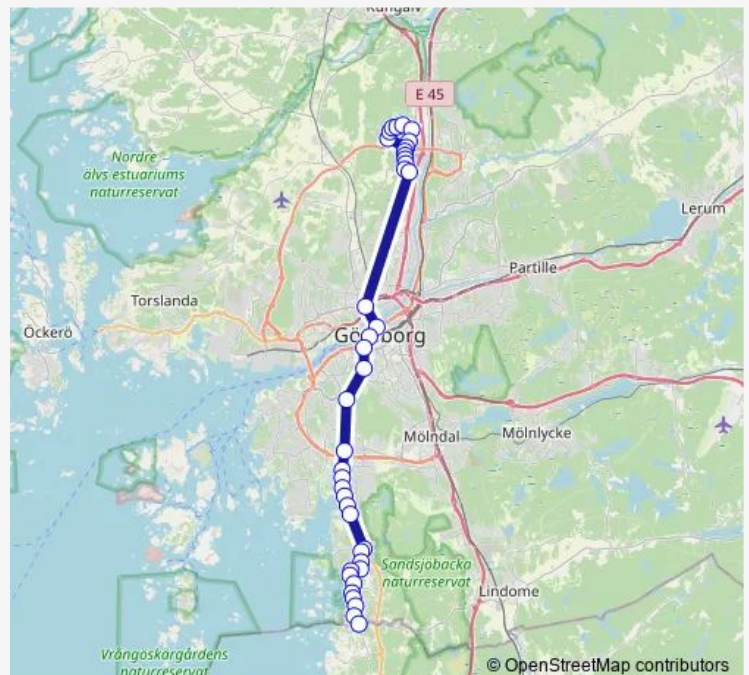

### Direction

Snipen — Kärra Klareberg

41 stops

[Open route schedule](#)

- Snipen
- Västra Lindås
- Östra Lindås
- Billdals Kyrka
- Billdal
- Billdals Gård
- Johannesberg
- Skintebo
- Hästabäck
- Uggedal
- Bassås
- Brottkärrsmotet
- Lyckhem
- Hovås nedre
- Hovåsskolan
- Askimsbadet
- Trollängen
- Askim Stationsväg
- Pilegården
- Radiomotet
- Göteborg Marklandsgatan

### Route schedule

Snipen — Kärra Klareberg

Monday	00:07-23:37
Tuesday	00:07-23:37
Wednesday	00:07-23:37
Thursday	00:07-23:37
Friday	00:07-23:37
Saturday	00:07-23:37
Sunday	00:07-23:37

### Route info

Direction: Snipen

Stops: 41

Trip Duration: 1 hour 15 min

X2

BusMaps

Göteborg Linnéplatsen

Göteborg Järmtorget