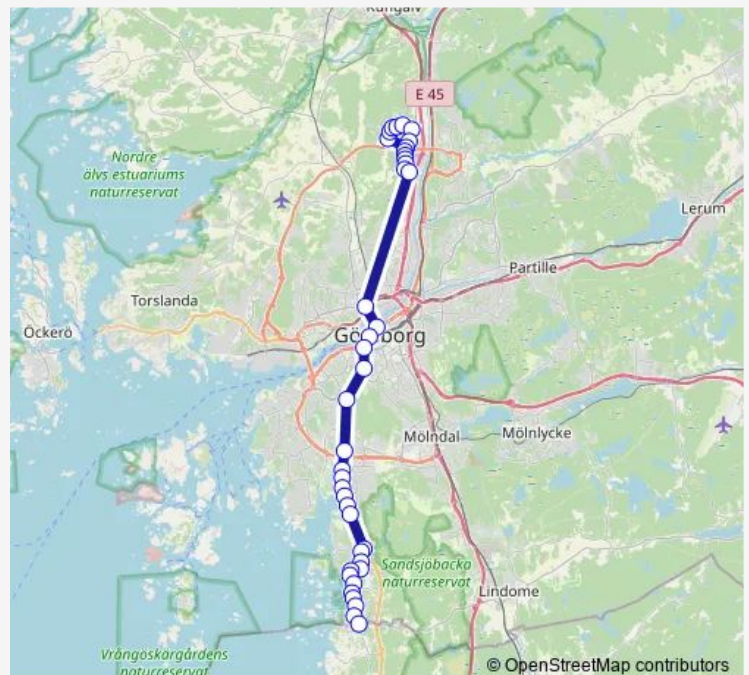

Bus X2

[Go to website](#)

Direction

Snipen — Kärra Klareberg

41 stops

[Open route schedule](#)

- Snipen
- Västra Lindås
- Östra Lindås
- Billdals Kyrka
- Billdal
- Billdals Gård
- Johannesberg
- Skintebo
- Hästabäck
- Uggledal
- Bassås
- Brottkärrsmotet
- Lyckhem
- Hovås nedre
- Hovåsskolan
- Askimsbadet
- Trollängen
- Askim Stationsväg
- Pilegården
- Radiomotet
- Göteborg Marklandsgatan

Route schedule

Snipen — Kärra Klareberg

Monday	00:07-23:37
Tuesday	00:07-23:37
Wednesday	00:07-23:37
Thursday	00:07-23:37
Friday	00:07-23:37
Saturday	00:07-23:37
Sunday	00:07-23:37

Route info

Direction: Snipen

Stops: 41

Trip Duration: 1 hour 25 min

X2

BusMaps

Göteborg Linnéplatsen

Göteborg Järmtorget

Göteborg Stenpiren

Operan