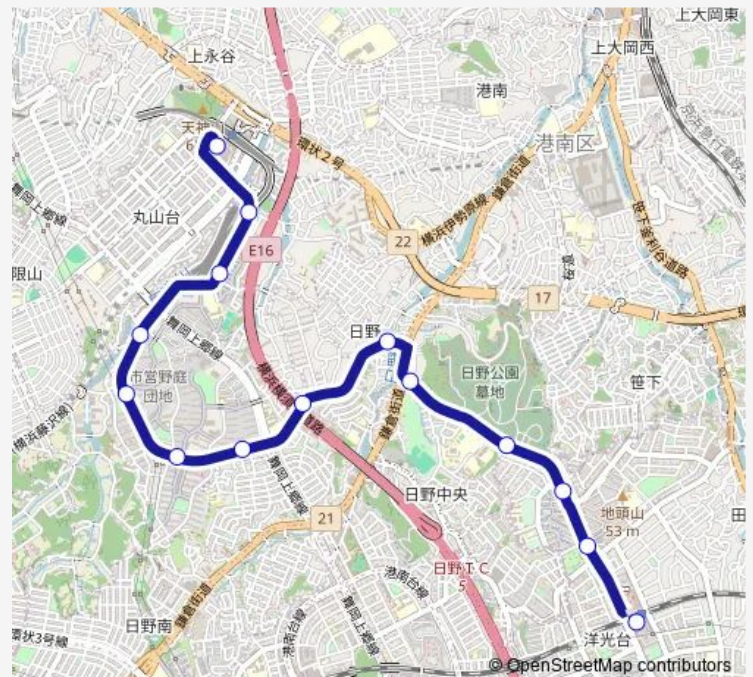

日野中央公園入口

日野橋

公務員住宅入口

みやのくぼ

深田橋

すずかけ通

天谷

野庭団地センター前

野庭中央公園

Route schedule

洋光台駅前 — 野庭中央公園

Monday	—
Tuesday	—
Wednesday	—
Thursday	—
Friday	—
Saturday	19:35-20:36
Sunday	20:36-21:36

Route info

Direction: 洋光台駅前

Stops: 13

Trip Duration: 0 hour 20 min

Direction

上永谷駅前 — 洋光台駅前

14 stops

[Open route schedule](#)

上永谷駅前

永野新橋

ゆりの木通

天谷

すずかけ通

深田橋

みやのくぼ

公務員住宅入口

日野橋

日野中央公園入口

洋光台北口

洋光台2丁目