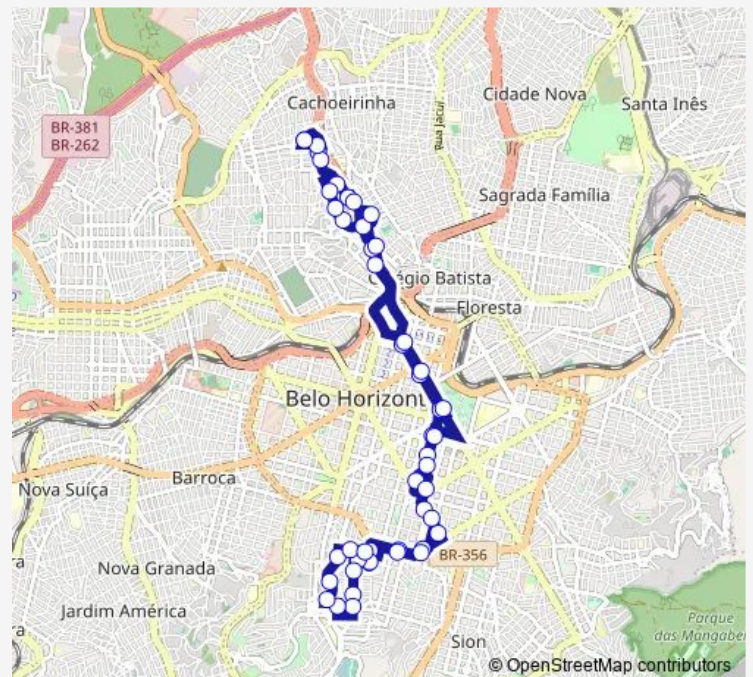

Avenida Afonso Pena 354

Rua Curitiba 618

Rua Curitiba 862

Avenida Augusto De Lima 635

Avenida Augusto De Lima 325

Avenida Joao Pinheiro 214

Avenida Joao Pinheiro 450

Pca Da Liberdade 150

Wednesday —

Thursday —

Friday —

Saturday —

Sunday 05:30-16:00

Route info

Direction: Rua Paranaiba 340

Stops: 45

Trip Duration: 0 hour 45 min

4106 — São Cristovao/Santo Antonio

Rua Coletor Celso Werneck 50

Rua Coletor Celso Werneck 178

Rua Joao De Freitas 156

Rua Paulo Afonso 576

Rua Paulo Afonso 834

Rua Paulo Afonso 976

Sunday 16:50-23:30

Route info

Direction: Rua Paranaiba 340

Stops: 47

Trip Duration: 0 hour 50 min

Rua Teixeira De Freitas 593

Avenida Prudente De Moraes 981

Avenida Prudente De Moraes 605