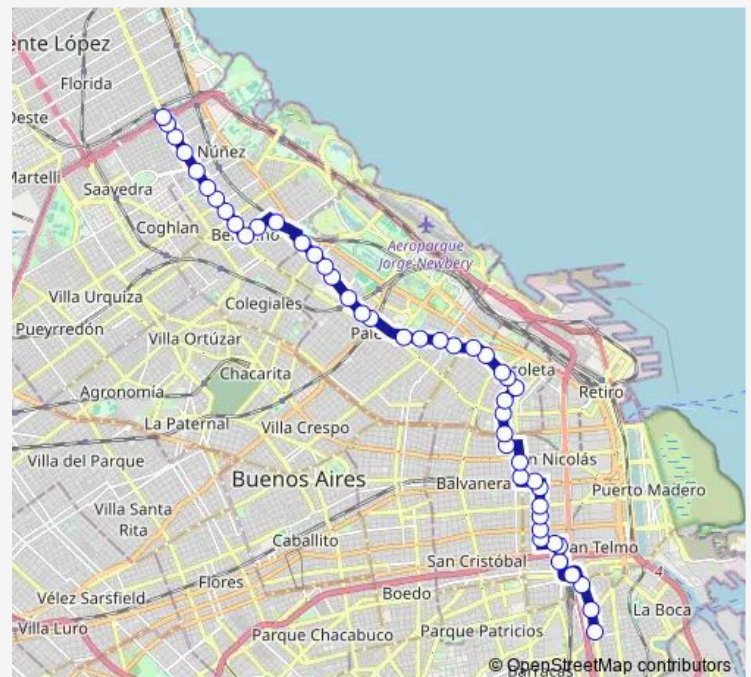

1293 Ayacucho

1583 Ayacucho

2115 LAS Heras General Av.

Route schedule

810 Montes DE OCA Manuel Av. — 1079 PAZ Gral. Av.

Monday 07:03-20:40

Tuesday 07:03-20:40

Wednesday 07:03-20:40

Thursday 07:03-20:40

Friday 07:03-20:40

Saturday 07:03-20:31

Sunday 07:03-20:25

Route info

Direction: 810 Montes DE OCA Manuel Av.

Stops: 47

Trip Duration: 1 hour 14 min

■ 60g — Jnamba060

BusMaps

2241 LAS Heras General Av.

2627 LAS Heras General Av.

2951 LAS Heras General Av.

3345 LAS Heras General Av.

3685 LAS Heras General Av.

4013 LAS Heras General Av.

Saturday 08:00-20:21

Sunday 08:00-20:21

Route info

Direction: 4992 Cabildo Av.

Stops: 48

Trip Duration: 1 hour 25 min

2356 LAS Heras General Av.

2204 LAS Heras General Av.